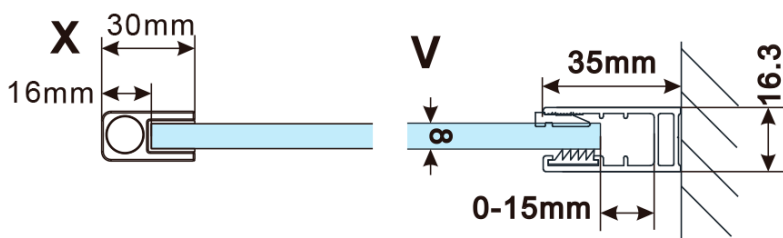

Objednací kód: ES1012

Základní informace

Značka: Polysan

Série: ESCA

Rozměry

Šířka: 1167 mm

Výška: 2100 mm

Parametry

Typ výplně: Čiré sklo

Úprava skla: Antidrop

Tloušťka skla: 8 mm

Hmotnost / ks: 65.0 kg

Balení: 1 ks

Záruka: 3 roky

Technický list

MODEL	A,mm
ES1070/ES1170/ES1270/ES1370/ES1570	690~705
ES1080/ES1180/ES1280/ES1380/ES1580	790~805
ES1090/ES1190/ES1290/ES1390/ES1590	890~905
ES1010/ES1110/ES1210/ES1310/ES1510	990~1005
ES1011/ES1111/ES1211/ES1311/ES1511	1090~1105
ES1012/ES1112/ES1212/ES1312/ES1512	1190~1205
ES1013/ES1113/ES1213/ES1313/ES1513	1290~1305
ES1014/ES1114/ES1214/ES1314/ES1514	1390~1405
ES1015/ES1115/ES1215/ES1315/ES1515	1490~1505

MODEL	A,mm
ES1070/ES1170/ES1270/ES1370/ES1570	690~705
ES1080/ES1180/ES1280/ES1380/ES1580	790~805
ES1090/ES1190/ES1290/ES1390/ES1590	890~905
ES1010/ES1110/ES1210/ES1310/ES1510	990~1005
ES1011/ES1111/ES1211/ES1311/ES1511	1090~1105
ES1012/ES1112/ES1212/ES1312/ES1512	1190~1205
ES1013/ES1113/ES1213/ES1313/ES1513	1290~1305
ES1014/ES1114/ES1214/ES1314/ES1514	1390~1405
ES1015/ES1115/ES1215/ES1315/ES1515	1490~1505