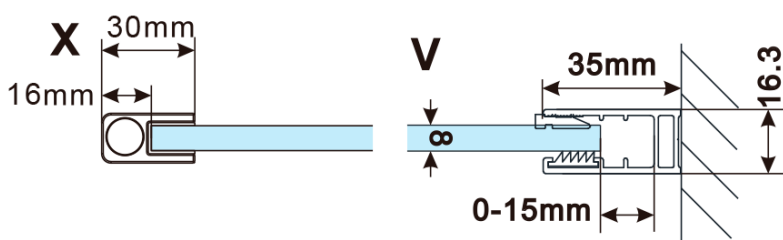

Objednací kód: ES1012

Základní informace

Značka: Polysan

Série: ESCA

Rozměry

Šířka: 1167 mm

Výška: 2100 mm

Parametry

Typ výplně: Čiré sklo

Úprava skla: Antidrop

Tloušťka skla: 8 mm

Hmotnost / ks: 65.0 kg

Balení: 1 ks

Záruka: 3 roky

Technický list

MODEL	A,mm
ES1070/ES1170/ES1270/ES1370/ES1570	690~705
ES1080/ES1180/ES1280/ES1380/ES1580	790~805
ES1090/ES1190/ES1290/ES1390/ES1590	890~905
ES1010/ES1110/ES1210/ES1310/ES1510	990~1005
ES1011/ES1111/ES1211/ES1311/ES1511	1090~1105
ES1012/ES1112/ES1212/ES1312/ES1512	1190~1205
ES1013/ES1113/ES1213/ES1313/ES1513	1290~1305
ES1014/ES1114/ES1214/ES1314/ES1514	1390~1405
ES1015/ES1115/ES1215/ES1315/ES1515	1490~1505

MODEL	A,mm
ES1070/ES1170/ES1270/ES1370/ES1570	690~705
ES1080/ES1180/ES1280/ES1380/ES1580	790~805
ES1090/ES1190/ES1290/ES1390/ES1590	890~905
ES1010/ES1110/ES1210/ES1310/ES1510	990~1005
ES1011/ES1111/ES1211/ES1311/ES1511	1090~1105
ES1012/ES1112/ES1212/ES1312/ES1512	1190~1205
ES1013/ES1113/ES1213/ES1313/ES1513	1290~1305
ES1014/ES1114/ES1214/ES1314/ES1514	1390~1405
ES1015/ES1115/ES1215/ES1315/ES1515	1490~1505

MODEL	A,mm
ES1070/ES1170/ES1270/ES1370/ES1570	690-705
ES1080/ES1180/ES1280/ES1380/ES1580	790-805
ES1090/ES1190/ES1290/ES1390/ES1590	890-905
ES1010/ES1110/ES1210/ES1310/ES1510	990-1005
ES1011/ES1111/ES1211/ES1311/ES1511	1090-1105
ES1012/ES1112/ES1212/ES1312/ES1512	1190-1205
ES1013/ES1113/ES1213/ES1313/ES1513	1290-1305
ES1014/ES1114/ES1214/ES1314/ES1514	1390-1405
ES1015/ES1115/ES1215/ES1315/ES1515	1490-1505