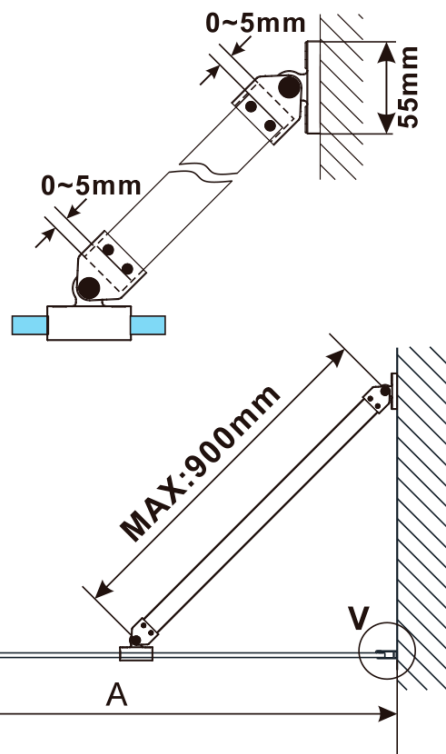

**Objednací kód:** ES1012

**Základní informace**

**Značka:** Polysan

**Série:** ESCA

**Rozměry**

**Šířka:** 1167 mm

**Výška:** 2100 mm

**Parametry**

**Typ výplně:** Čiré sklo

**Úprava skla:** Antidrop

**Tloušťka skla:** 8 mm

**Hmotnost / ks:** 65.0 kg

**Balení:** 1 ks

**Záruka:** 3 roky

Technický list

MODEL	A,mm
ES1070/ES1170/ES1270/ES1370/ES1570	690~705
ES1080/ES1180/ES1280/ES1380/ES1580	790~805
ES1090/ES1190/ES1290/ES1390/ES1590	890~905
ES1010/ES1110/ES1210/ES1310/ES1510	990~1005
ES1011/ES1111/ES1211/ES1311/ES1511	1090~1105
ES1012/ES1112/ES1212/ES1312/ES1512	1190~1205
ES1013/ES1113/ES1213/ES1313/ES1513	1290~1305
ES1014/ES1114/ES1214/ES1314/ES1514	1390~1405
ES1015/ES1115/ES1215/ES1315/ES1515	1490~1505

MODEL	A,mm
ES1070/ES1170/ES1270/ES1370/ES1570	690~705
ES1080/ES1180/ES1280/ES1380/ES1580	790~805
ES1090/ES1190/ES1290/ES1390/ES1590	890~905
ES1010/ES1110/ES1210/ES1310/ES1510	990~1005
ES1011/ES1111/ES1211/ES1311/ES1511	1090~1105
ES1012/ES1112/ES1212/ES1312/ES1512	1190~1205
ES1013/ES1113/ES1213/ES1313/ES1513	1290~1305
ES1014/ES1114/ES1214/ES1314/ES1514	1390~1405
ES1015/ES1115/ES1215/ES1315/ES1515	1490~1505

MODEL	A,mm
ES1070/ES1170/ES1270/ES1370/ES1570	690-705
ES1080/ES1180/ES1280/ES1380/ES1580	790-805
ES1090/ES1190/ES1290/ES1390/ES1590	890-905
ES1010/ES1110/ES1210/ES1310/ES1510	990-1005
ES1011/ES1111/ES1211/ES1311/ES1511	1090-1105
ES1012/ES1112/ES1212/ES1312/ES1512	1190-1205
ES1013/ES1113/ES1213/ES1313/ES1513	1290-1305
ES1014/ES1114/ES1214/ES1314/ES1514	1390-1405
ES1015/ES1115/ES1215/ES1315/ES1515	1490-1505