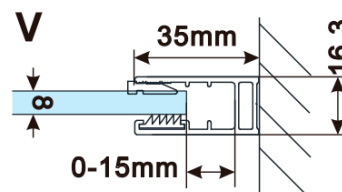

**Objednací kód:** ES1012

**Základní informace**

**Značka:** Polysan

**Série:** ESCA

**Rozměry**

**Šířka:** 1167 mm

**Výška:** 2100 mm

**Parametry**

**Typ výplně:** Čiré sklo

**Úprava skla:** Antidrop

**Tloušťka skla:** 8 mm

**Hmotnost / ks:** 65.0 kg

**Balení:** 1 ks

**Záruka:** 3 roky

Technický list

MODEL	A,mm
ES1070/ES1170/ES1270/ES1370/ES1570	690~705
ES1080/ES1180/ES1280/ES1380/ES1580	790~805
ES1090/ES1190/ES1290/ES1390/ES1590	890~905
ES1010/ES1110/ES1210/ES1310/ES1510	990~1005
ES1011/ES1111/ES1211/ES1311/ES1511	1090~1105
ES1012/ES1112/ES1212/ES1312/ES1512	1190~1205
ES1013/ES1113/ES1213/ES1313/ES1513	1290~1305
ES1014/ES1114/ES1214/ES1314/ES1514	1390~1405
ES1015/ES1115/ES1215/ES1315/ES1515	1490~1505

MODEL	A,mm
ES1070/ES1170/ES1270/ES1370/ES1570	690~705
ES1080/ES1180/ES1280/ES1380/ES1580	790~805
ES1090/ES1190/ES1290/ES1390/ES1590	890~905
ES1010/ES1110/ES1210/ES1310/ES1510	990~1005
ES1011/ES1111/ES1211/ES1311/ES1511	1090~1105
ES1012/ES1112/ES1212/ES1312/ES1512	1190~1205
ES1013/ES1113/ES1213/ES1313/ES1513	1290~1305
ES1014/ES1114/ES1214/ES1314/ES1514	1390~1405
ES1015/ES1115/ES1215/ES1315/ES1515	1490~1505

MODEL	A,mm
ES1070/ES1170/ES1270/ES1370/ES1570	690-705
ES1080/ES1180/ES1280/ES1380/ES1580	790-805
ES1090/ES1190/ES1290/ES1390/ES1590	890-905
ES1010/ES1110/ES1210/ES1310/ES1510	990-1005
ES1011/ES1111/ES1211/ES1311/ES1511	1090-1105
ES1012/ES1112/ES1212/ES1312/ES1512	1190-1205
ES1013/ES1113/ES1213/ES1313/ES1513	1290-1305
ES1014/ES1114/ES1214/ES1314/ES1514	1390-1405
ES1015/ES1115/ES1215/ES1315/ES1515	1490-1505