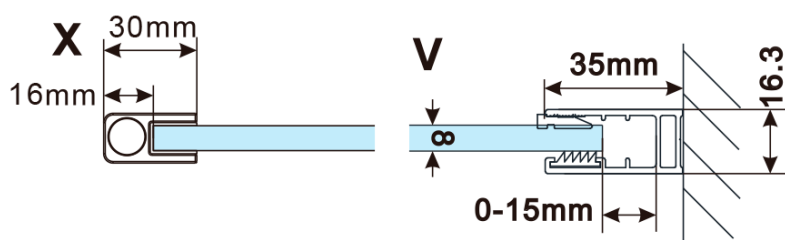

Objednací kód: ES1012

Základní informace

Značka: Polysan

Série: ESCA

Rozměry

Šířka: 1167 mm

Výška: 2100 mm

Parametry

Typ výplně: Čiré sklo

Úprava skla: Antidrop

Tloušťka skla: 8 mm

Hmotnost / ks: 65.0 kg

Balení: 1 ks

Záruka: 3 roky

Technický list

MODEL	A,mm
ES1070/ES1170/ES1270/ES1370/ES1570	690~705
ES1080/ES1180/ES1280/ES1380/ES1580	790~805
ES1090/ES1190/ES1290/ES1390/ES1590	890~905
ES1010/ES1110/ES1210/ES1310/ES1510	990~1005
ES1011/ES1111/ES1211/ES1311/ES1511	1090~1105
ES1012/ES1112/ES1212/ES1312/ES1512	1190~1205
ES1013/ES1113/ES1213/ES1313/ES1513	1290~1305
ES1014/ES1114/ES1214/ES1314/ES1514	1390~1405
ES1015/ES1115/ES1215/ES1315/ES1515	1490~1505

MODEL	A,mm
ES1070/ES1170/ES1270/ES1370/ES1570	690~705
ES1080/ES1180/ES1280/ES1380/ES1580	790~805
ES1090/ES1190/ES1290/ES1390/ES1590	890~905
ES1010/ES1110/ES1210/ES1310/ES1510	990~1005
ES1011/ES1111/ES1211/ES1311/ES1511	1090~1105
ES1012/ES1112/ES1212/ES1312/ES1512	1190~1205
ES1013/ES1113/ES1213/ES1313/ES1513	1290~1305
ES1014/ES1114/ES1214/ES1314/ES1514	1390~1405
ES1015/ES1115/ES1215/ES1315/ES1515	1490~1505

MODEL	A,mm
ES1070/ES1170/ES1270/ES1370/ES1570	690-705
ES1080/ES1180/ES1280/ES1380/ES1580	790-805
ES1090/ES1190/ES1290/ES1390/ES1590	890-905
ES1010/ES1110/ES1210/ES1310/ES1510	990-1005
ES1011/ES1111/ES1211/ES1311/ES1511	1090-1105
ES1012/ES1112/ES1212/ES1312/ES1512	1190-1205
ES1013/ES1113/ES1213/ES1313/ES1513	1290-1305
ES1014/ES1114/ES1214/ES1314/ES1514	1390-1405
ES1015/ES1115/ES1215/ES1315/ES1515	1490-1505