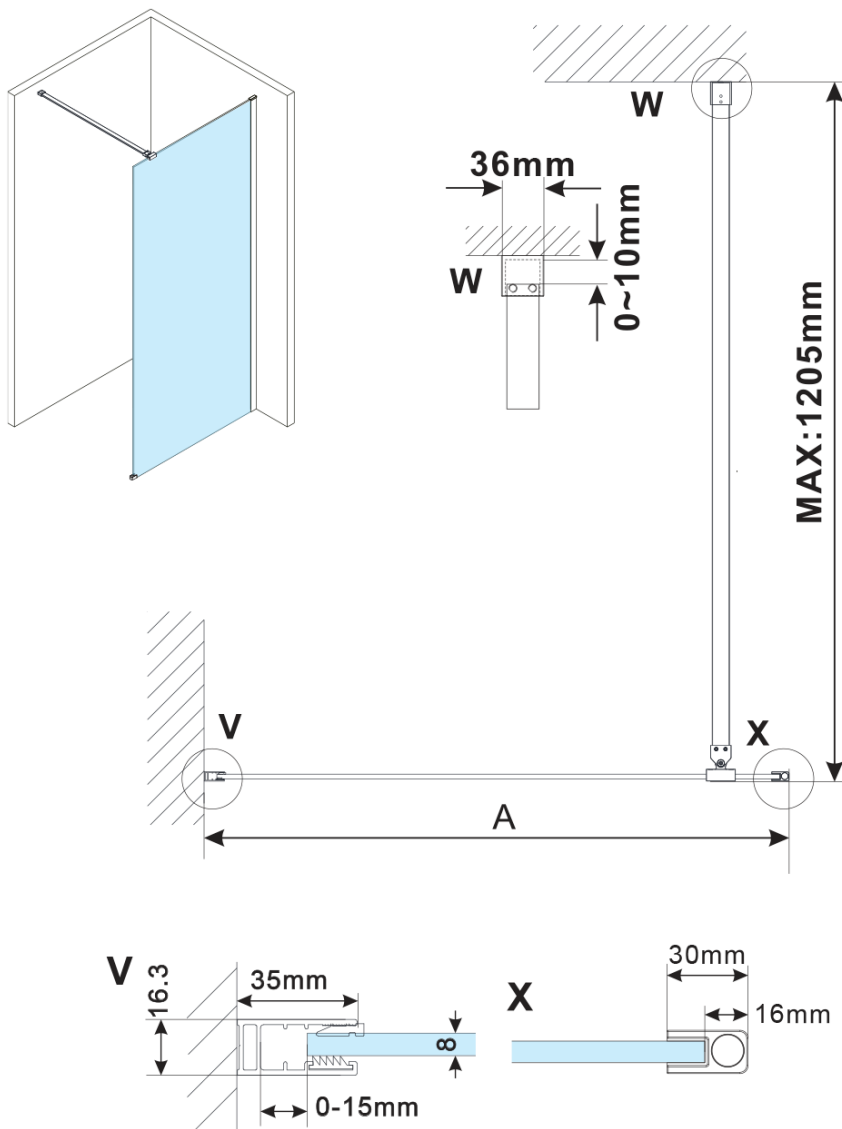

Objednací kód: ES1012

Základní informace

Značka: Polysan

Série: ESCA

Rozměry

Šířka: 1167 mm

Výška: 2100 mm

Parametry

Typ výplně: Čiré sklo

Úprava skla: Antidrop

Tloušťka skla: 8 mm

Hmotnost / ks: 65.0 kg

Balení: 1 ks

Záruka: 3 roky

Technický list

MODEL	A,mm
ES1070/ES1170/ES1270/ES1370/ES1570	690~705
ES1080/ES1180/ES1280/ES1380/ES1580	790~805
ES1090/ES1190/ES1290/ES1390/ES1590	890~905
ES1010/ES1110/ES1210/ES1310/ES1510	990~1005
ES1011/ES1111/ES1211/ES1311/ES1511	1090~1105
ES1012/ES1112/ES1212/ES1312/ES1512	1190~1205
ES1013/ES1113/ES1213/ES1313/ES1513	1290~1305
ES1014/ES1114/ES1214/ES1314/ES1514	1390~1405
ES1015/ES1115/ES1215/ES1315/ES1515	1490~1505

MODEL	A,mm
ES1070/ES1170/ES1270/ES1370/ES1570	690~705
ES1080/ES1180/ES1280/ES1380/ES1580	790~805
ES1090/ES1190/ES1290/ES1390/ES1590	890~905
ES1010/ES1110/ES1210/ES1310/ES1510	990~1005
ES1011/ES1111/ES1211/ES1311/ES1511	1090~1105
ES1012/ES1112/ES1212/ES1312/ES1512	1190~1205
ES1013/ES1113/ES1213/ES1313/ES1513	1290~1305
ES1014/ES1114/ES1214/ES1314/ES1514	1390~1405
ES1015/ES1115/ES1215/ES1315/ES1515	1490~1505

MODEL	A,mm
ES1070/ES1170/ES1270/ES1370/ES1570	690-705
ES1080/ES1180/ES1280/ES1380/ES1580	790-805
ES1090/ES1190/ES1290/ES1390/ES1590	890-905
ES1010/ES1110/ES1210/ES1310/ES1510	990-1005
ES1011/ES1111/ES1211/ES1311/ES1511	1090-1105
ES1012/ES1112/ES1212/ES1312/ES1512	1190-1205
ES1013/ES1113/ES1213/ES1313/ES1513	1290-1305
ES1014/ES1114/ES1214/ES1314/ES1514	1390-1405
ES1015/ES1115/ES1215/ES1315/ES1515	1490-1505