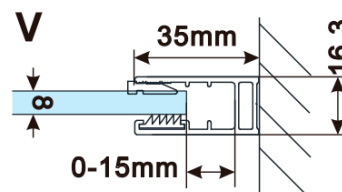

Objednací kód: ES1012

Základní informace

Značka: Polysan

Série: ESCA

Rozměry

Šířka: 1167 mm

Výška: 2100 mm

Parametry

Typ výplně: Čiré sklo

Úprava skla: Antidrop

Tloušťka skla: 8 mm

Hmotnost / ks: 65.0 kg

Balení: 1 ks

Záruka: 3 roky

Technický list

MODEL	A,mm
ES1070/ES1170/ES1270/ES1370/ES1570	690~705
ES1080/ES1180/ES1280/ES1380/ES1580	790~805
ES1090/ES1190/ES1290/ES1390/ES1590	890~905
ES1010/ES1110/ES1210/ES1310/ES1510	990~1005
ES1011/ES1111/ES1211/ES1311/ES1511	1090~1105
ES1012/ES1112/ES1212/ES1312/ES1512	1190~1205
ES1013/ES1113/ES1213/ES1313/ES1513	1290~1305
ES1014/ES1114/ES1214/ES1314/ES1514	1390~1405
ES1015/ES1115/ES1215/ES1315/ES1515	1490~1505

MODEL	A,mm
ES1070/ES1170/ES1270/ES1370/ES1570	690~705
ES1080/ES1180/ES1280/ES1380/ES1580	790~805
ES1090/ES1190/ES1290/ES1390/ES1590	890~905
ES1010/ES1110/ES1210/ES1310/ES1510	990~1005
ES1011/ES1111/ES1211/ES1311/ES1511	1090~1105
ES1012/ES1112/ES1212/ES1312/ES1512	1190~1205
ES1013/ES1113/ES1213/ES1313/ES1513	1290~1305
ES1014/ES1114/ES1214/ES1314/ES1514	1390~1405
ES1015/ES1115/ES1215/ES1315/ES1515	1490~1505

MODEL	A,mm
ES1070/ES1170/ES1270/ES1370/ES1570	690-705
ES1080/ES1180/ES1280/ES1380/ES1580	790-805
ES1090/ES1190/ES1290/ES1390/ES1590	890-905
ES1010/ES1110/ES1210/ES1310/ES1510	990-1005
ES1011/ES1111/ES1211/ES1311/ES1511	1090-1105
ES1012/ES1112/ES1212/ES1312/ES1512	1190-1205
ES1013/ES1113/ES1213/ES1313/ES1513	1290-1305
ES1014/ES1114/ES1214/ES1314/ES1514	1390-1405
ES1015/ES1115/ES1215/ES1315/ES1515	1490-1505