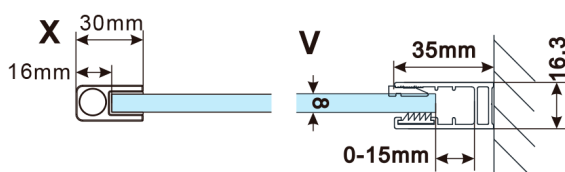

ESCA čiré sklo 1167x2100mm

Objednací kód: ES1012

Rozměry

Šířka: 1167 mm

Výška: 2100 mm

Parametry

Záruka: 3 roky

Technický list

MODEL	A,mm
ES1070,ES1170,ES1270,ES1370,ES1570	690-705
ES1080,ES1180,ES1280,ES1380,ES1580	790-805
ES1090,ES1190,ES1290,ES1390,ES1590	890-905
ES1010,ES1110,ES1210,ES1310,ES1510	990-1005
ES1011,ES1111,ES1211,ES1311,ES1511	1090-1105
ES1012,ES1112,ES1212,ES1312,ES1512	1190-1205
ES1013,ES1113,ES1213,ES1313,ES1513	1290-1305
ES1014,ES1114,ES1214,ES1314,ES1514	1390-1405
ES1015,ES1115,ES1215,ES1315,ES1515	1490-1505

MODEL	A,mm
ES1070,ES1170,ES1270,ES1370,ES1570	690~705
ES1080,ES1180,ES1280,ES1380,ES1580	790~805
ES1090,ES1190,ES1290,ES1390,ES1590	890~905
ES1010,ES1110,ES1210,ES1310,ES1510	990~1005
ES1011,ES1111,ES1211,ES1311,ES1511	1090~1105
ES1012,ES1112,ES1212,ES1312,ES1512	1190~1205
ES1013,ES1113,ES1213,ES1313,ES1513	1290~1305
ES1014,ES1114,ES1214,ES1314,ES1514	1390~1405
ES1015,ES1115,ES1215,ES1315,ES1515	1490~1505

MODEL	A,mm
ES1070, ES1170, ES1270, ES1370, ES1570	690-705
ES1080, ES1180, ES1280, ES1380, ES1580	790-805
ES1090, ES1190, ES1290, ES1390, ES1590	890-905
ES1010, ES1110, ES1210, ES1310, ES1510	990-1005
ES1011, ES1111, ES1211, ES1311, ES1511	1090-1105
ES1012, ES1112, ES1212, ES1312, ES1512	1190-1205
ES1013, ES1113, ES1213, ES1313, ES1513	1290-1305
ES1014, ES1114, ES1214, ES1314, ES1514	1390-1405
ES1015, ES1115, ES1215, ES1315, ES1515	1490-1505