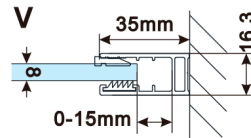

ESCA čiré sklo 1167x2100mm

Objednací kód: ES1012

Rozměry

Šířka: 1167 mm

Výška: 2100 mm

Parametry

Záruka: 3 roky

Technický list

MODEL	A,mm
ES1070,ES1170,ES1270,ES1370,ES1570	690-705
ES1080,ES1180,ES1280,ES1380,ES1580	790-805
ES1090,ES1190,ES1290,ES1390,ES1590	890-905
ES1010,ES1110,ES1210,ES1310,ES1510	990-1005
ES1011,ES1111,ES1211,ES1311,ES1511	1090-1105
ES1012,ES1112,ES1212,ES1312,ES1512	1190-1205
ES1013,ES1113,ES1213,ES1313,ES1513	1290-1305
ES1014,ES1114,ES1214,ES1314,ES1514	1390-1405
ES1015,ES1115,ES1215,ES1315,ES1515	1490-1505

MODEL	A,mm
ES1070,ES1170,ES1270,ES1370,ES1570	690~705
ES1080,ES1180,ES1280,ES1380,ES1580	790~805
ES1090,ES1190,ES1290,ES1390,ES1590	890~905
ES1010,ES1110,ES1210,ES1310,ES1510	990~1005
ES1011,ES1111,ES1211,ES1311,ES1511	1090~1105
ES1012,ES1112,ES1212,ES1312,ES1512	1190~1205
ES1013,ES1113,ES1213,ES1313,ES1513	1290~1305
ES1014,ES1114,ES1214,ES1314,ES1514	1390~1405
ES1015,ES1115,ES1215,ES1315,ES1515	1490~1505

MODEL	A,mm
ES1070, ES1170, ES1270, ES1370, ES1570	690-705
ES1080, ES1180, ES1280, ES1380, ES1580	790-805
ES1090, ES1190, ES1290, ES1390, ES1590	890-905
ES1010, ES1110, ES1210, ES1310, ES1510	990-1005
ES1011, ES1111, ES1211, ES1311, ES1511	1090-1105
ES1012, ES1112, ES1212, ES1312, ES1512	1190-1205
ES1013, ES1113, ES1213, ES1313, ES1513	1290-1305
ES1014, ES1114, ES1214, ES1314, ES1514	1390-1405
ES1015, ES1115, ES1215, ES1315, ES1515	1490-1505