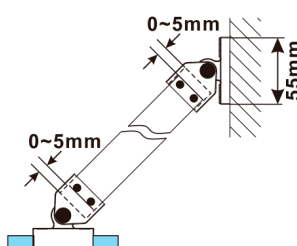

ESCA čiré sklo 1167x2100mm

Objednací kód: ES1012

Rozměry

Šířka: 1167 mm

Výška: 2100 mm

Parametry

Záruka: 3 roky

Technický list

MODEL	A,mm
ES1070,ES1170,ES1270,ES1370,ES1570	690-705
ES1080,ES1180,ES1280,ES1380,ES1580	790-805
ES1090,ES1190,ES1290,ES1390,ES1590	890-905
ES1010,ES1110,ES1210,ES1310,ES1510	990-1005
ES1011,ES1111,ES1211,ES1311,ES1511	1090-1105
ES1012,ES1112,ES1212,ES1312,ES1512	1190-1205
ES1013,ES1113,ES1213,ES1313,ES1513	1290-1305
ES1014,ES1114,ES1214,ES1314,ES1514	1390-1405
ES1015,ES1115,ES1215,ES1315,ES1515	1490-1505

MODEL	A,mm
ES1070,ES1170,ES1270,ES1370,ES1570	690~705
ES1080,ES1180,ES1280,ES1380,ES1580	790~805
ES1090,ES1190,ES1290,ES1390,ES1590	890~905
ES1010,ES1110,ES1210,ES1310,ES1510	990~1005
ES1011,ES1111,ES1211,ES1311,ES1511	1090~1105
ES1012,ES1112,ES1212,ES1312,ES1512	1190~1205
ES1013,ES1113,ES1213,ES1313,ES1513	1290~1305
ES1014,ES1114,ES1214,ES1314,ES1514	1390~1405
ES1015,ES1115,ES1215,ES1315,ES1515	1490~1505

MODEL	A,mm
ES1070, ES1170, ES1270, ES1370, ES1570	690-705
ES1080, ES1180, ES1280, ES1380, ES1580	790-805
ES1090, ES1190, ES1290, ES1390, ES1590	890-905
ES1010, ES1110, ES1210, ES1310, ES1510	990-1005
ES1011, ES1111, ES1211, ES1311, ES1511	1090-1105
ES1012, ES1112, ES1212, ES1312, ES1512	1190-1205
ES1013, ES1113, ES1213, ES1313, ES1513	1290-1305
ES1014, ES1114, ES1214, ES1314, ES1514	1390-1405
ES1015, ES1115, ES1215, ES1315, ES1515	1490-1505