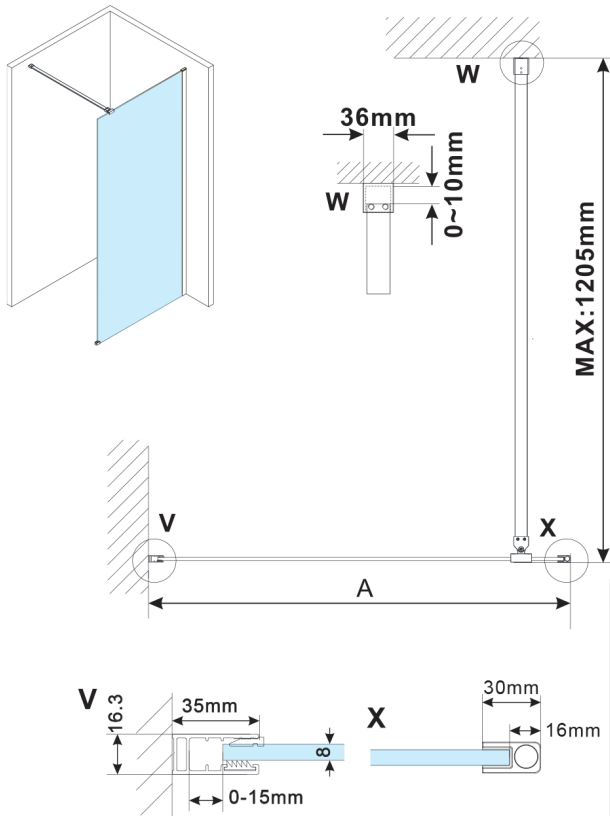

ESCA čiré sklo 1167x2100mm

Objednací kód: ES1012

Rozměry

Šířka: 1167 mm

Výška: 2100 mm

Parametry

Záruka: 3 roky

Technický list

MODEL	A,mm
ES1070,ES1170,ES1270,ES1370,ES1570	690-705
ES1080,ES1180,ES1280,ES1380,ES1580	790-805
ES1090,ES1190,ES1290,ES1390,ES1590	890-905
ES1010,ES1110,ES1210,ES1310,ES1510	990-1005
ES1011,ES1111,ES1211,ES1311,ES1511	1090-1105
ES1012,ES1112,ES1212,ES1312,ES1512	1190-1205
ES1013,ES1113,ES1213,ES1313,ES1513	1290-1305
ES1014,ES1114,ES1214,ES1314,ES1514	1390-1405
ES1015,ES1115,ES1215,ES1315,ES1515	1490-1505

MODEL	A,mm
ES1070,ES1170,ES1270,ES1370,ES1570	690~705
ES1080,ES1180,ES1280,ES1380,ES1580	790~805
ES1090,ES1190,ES1290,ES1390,ES1590	890~905
ES1010,ES1110,ES1210,ES1310,ES1510	990~1005
ES1011,ES1111,ES1211,ES1311,ES1511	1090~1105
ES1012,ES1112,ES1212,ES1312,ES1512	1190~1205
ES1013,ES1113,ES1213,ES1313,ES1513	1290~1305
ES1014,ES1114,ES1214,ES1314,ES1514	1390~1405
ES1015,ES1115,ES1215,ES1315,ES1515	1490~1505

MODEL	A,mm
ES1070, ES1170, ES1270, ES1370, ES1570	690-705
ES1080, ES1180, ES1280, ES1380, ES1580	790-805
ES1090, ES1190, ES1290, ES1390, ES1590	890-905
ES1010, ES1110, ES1210, ES1310, ES1510	990-1005
ES1011, ES1111, ES1211, ES1311, ES1511	1090-1105
ES1012, ES1112, ES1212, ES1312, ES1512	1190-1205
ES1013, ES1113, ES1213, ES1313, ES1513	1290-1305
ES1014, ES1114, ES1214, ES1314, ES1514	1390-1405
ES1015, ES1115, ES1215, ES1315, ES1515	1490-1505