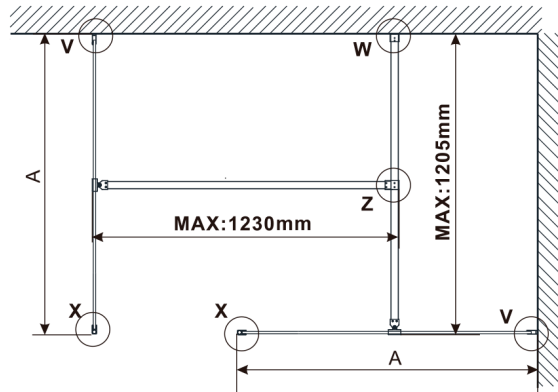

ESCA čiré sklo 1167x2100mm

Objednací kód: ES1012

Rozměry

Šířka: 1167 mm

Výška: 2100 mm

Parametry

Záruka: 3 roky

Technický list

MODEL	A,mm
ES1070,ES1170,ES1270,ES1370,ES1570	690-705
ES1080,ES1180,ES1280,ES1380,ES1580	790-805
ES1090,ES1190,ES1290,ES1390,ES1590	890-905
ES1010,ES1110,ES1210,ES1310,ES1510	990-1005
ES1011,ES1111,ES1211,ES1311,ES1511	1090-1105
ES1012,ES1112,ES1212,ES1312,ES1512	1190-1205
ES1013,ES1113,ES1213,ES1313,ES1513	1290-1305
ES1014,ES1114,ES1214,ES1314,ES1514	1390-1405
ES1015,ES1115,ES1215,ES1315,ES1515	1490-1505

MODEL	A,mm
ES1070,ES1170,ES1270,ES1370,ES1570	690~705
ES1080,ES1180,ES1280,ES1380,ES1580	790~805
ES1090,ES1190,ES1290,ES1390,ES1590	890~905
ES1010,ES1110,ES1210,ES1310,ES1510	990~1005
ES1011,ES1111,ES1211,ES1311,ES1511	1090~1105
ES1012,ES1112,ES1212,ES1312,ES1512	1190~1205
ES1013,ES1113,ES1213,ES1313,ES1513	1290~1305
ES1014,ES1114,ES1214,ES1314,ES1514	1390~1405
ES1015,ES1115,ES1215,ES1315,ES1515	1490~1505

MODEL	A,mm
ES1070, ES1170, ES1270, ES1370, ES1570	690-705
ES1080, ES1180, ES1280, ES1380, ES1580	790-805
ES1090, ES1190, ES1290, ES1390, ES1590	890-905
ES1010, ES1110, ES1210, ES1310, ES1510	990-1005
ES1011, ES1111, ES1211, ES1311, ES1511	1090-1105
ES1012, ES1112, ES1212, ES1312, ES1512	1190-1205
ES1013, ES1113, ES1213, ES1313, ES1513	1290-1305
ES1014, ES1114, ES1214, ES1314, ES1514	1390-1405
ES1015, ES1115, ES1215, ES1315, ES1515	1490-1505