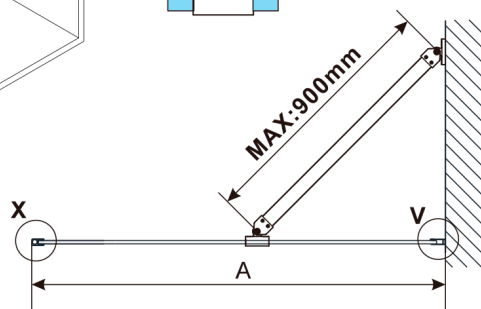

ESCA čiré sklo 1167x2100mm

Objednací kód: ES1012

Rozměry

Šířka: 1167 mm

Výška: 2100 mm

Parametry

Záruka: 3 roky

Technický list

MODEL	A,mm
ES1070,ES1170,ES1270,ES1370,ES1570	690-705
ES1080,ES1180,ES1280,ES1380,ES1580	790-805
ES1090,ES1190,ES1290,ES1390,ES1590	890-905
ES1010,ES1110,ES1210,ES1310,ES1510	990-1005
ES1011,ES1111,ES1211,ES1311,ES1511	1090-1105
ES1012,ES1112,ES1212,ES1312,ES1512	1190-1205
ES1013,ES1113,ES1213,ES1313,ES1513	1290-1305
ES1014,ES1114,ES1214,ES1314,ES1514	1390-1405
ES1015,ES1115,ES1215,ES1315,ES1515	1490-1505

MODEL	A,mm
ES1070,ES1170,ES1270,ES1370,ES1570	690~705
ES1080,ES1180,ES1280,ES1380,ES1580	790~805
ES1090,ES1190,ES1290,ES1390,ES1590	890~905
ES1010,ES1110,ES1210,ES1310,ES1510	990~1005
ES1011,ES1111,ES1211,ES1311,ES1511	1090~1105
ES1012,ES1112,ES1212,ES1312,ES1512	1190~1205
ES1013,ES1113,ES1213,ES1313,ES1513	1290~1305
ES1014,ES1114,ES1214,ES1314,ES1514	1390~1405
ES1015,ES1115,ES1215,ES1315,ES1515	1490~1505

MODEL	A,mm
ES1070, ES1170, ES1270, ES1370, ES1570	690-705
ES1080, ES1180, ES1280, ES1380, ES1580	790-805
ES1090, ES1190, ES1290, ES1390, ES1590	890-905
ES1010, ES1110, ES1210, ES1310, ES1510	990-1005
ES1011, ES1111, ES1211, ES1311, ES1511	1090-1105
ES1012, ES1112, ES1212, ES1312, ES1512	1190-1205
ES1013, ES1113, ES1213, ES1313, ES1513	1290-1305
ES1014, ES1114, ES1214, ES1314, ES1514	1390-1405
ES1015, ES1115, ES1215, ES1315, ES1515	1490-1505