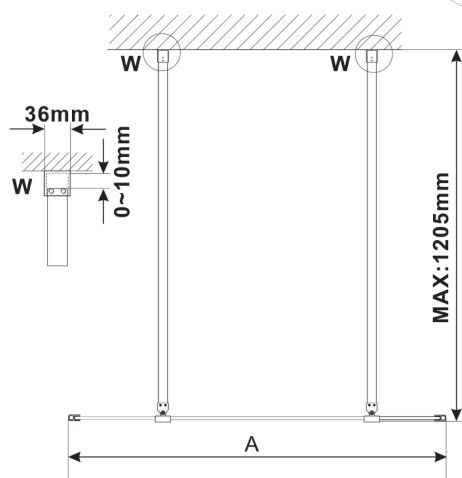

ESCA čiré sklo 1167x2100mm

Objednací kód: ES1012

Rozměry

Šířka: 1167 mm

Výška: 2100 mm

Parametry

Záruka: 3 roky

Technický list

MODEL	A,mm
ES1070,ES1170,ES1270,ES1370,ES1570	690-705
ES1080,ES1180,ES1280,ES1380,ES1580	790-805
ES1090,ES1190,ES1290,ES1390,ES1590	890-905
ES1010,ES1110,ES1210,ES1310,ES1510	990-1005
ES1011,ES1111,ES1211,ES1311,ES1511	1090-1105
ES1012,ES1112,ES1212,ES1312,ES1512	1190-1205
ES1013,ES1113,ES1213,ES1313,ES1513	1290-1305
ES1014,ES1114,ES1214,ES1314,ES1514	1390-1405
ES1015,ES1115,ES1215,ES1315,ES1515	1490-1505

MODEL	A,mm
ES1070,ES1170,ES1270,ES1370,ES1570	690~705
ES1080,ES1180,ES1280,ES1380,ES1580	790~805
ES1090,ES1190,ES1290,ES1390,ES1590	890~905
ES1010,ES1110,ES1210,ES1310,ES1510	990~1005
ES1011,ES1111,ES1211,ES1311,ES1511	1090~1105
ES1012,ES1112,ES1212,ES1312,ES1512	1190~1205
ES1013,ES1113,ES1213,ES1313,ES1513	1290~1305
ES1014,ES1114,ES1214,ES1314,ES1514	1390~1405
ES1015,ES1115,ES1215,ES1315,ES1515	1490~1505

MODEL	A,mm
ES1070, ES1170, ES1270, ES1370, ES1570	690-705
ES1080, ES1180, ES1280, ES1380, ES1580	790-805
ES1090, ES1190, ES1290, ES1390, ES1590	890-905
ES1010, ES1110, ES1210, ES1310, ES1510	990-1005
ES1011, ES1111, ES1211, ES1311, ES1511	1090-1105
ES1012, ES1112, ES1212, ES1312, ES1512	1190-1205
ES1013, ES1113, ES1213, ES1313, ES1513	1290-1305
ES1014, ES1114, ES1214, ES1314, ES1514	1390-1405
ES1015, ES1115, ES1215, ES1315, ES1515	1490-1505