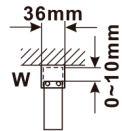

ESCA čiré sklo 1167x2100mm

Objednací kód: ES1012

Rozměry

Šířka: 1167 mm

Výška: 2100 mm

Parametry

Záruka: 3 roky

Technický list

MODEL	A,mm
ES1070,ES1170,ES1270,ES1370,ES1570	690-705
ES1080,ES1180,ES1280,ES1380,ES1580	790-805
ES1090,ES1190,ES1290,ES1390,ES1590	890-905
ES1010,ES1110,ES1210,ES1310,ES1510	990-1005
ES1011,ES1111,ES1211,ES1311,ES1511	1090-1105
ES1012,ES1112,ES1212,ES1312,ES1512	1190-1205
ES1013,ES1113,ES1213,ES1313,ES1513	1290-1305
ES1014,ES1114,ES1214,ES1314,ES1514	1390-1405
ES1015,ES1115,ES1215,ES1315,ES1515	1490-1505

MODEL	A,mm
ES1070,ES1170,ES1270,ES1370,ES1570	690~705
ES1080,ES1180,ES1280,ES1380,ES1580	790~805
ES1090,ES1190,ES1290,ES1390,ES1590	890~905
ES1010,ES1110,ES1210,ES1310,ES1510	990~1005
ES1011,ES1111,ES1211,ES1311,ES1511	1090~1105
ES1012,ES1112,ES1212,ES1312,ES1512	1190~1205
ES1013,ES1113,ES1213,ES1313,ES1513	1290~1305
ES1014,ES1114,ES1214,ES1314,ES1514	1390~1405
ES1015,ES1115,ES1215,ES1315,ES1515	1490~1505

MODEL	A,mm
ES1070, ES1170, ES1270, ES1370, ES1570	690-705
ES1080, ES1180, ES1280, ES1380, ES1580	790-805
ES1090, ES1190, ES1290, ES1390, ES1590	890-905
ES1010, ES1110, ES1210, ES1310, ES1510	990-1005
ES1011, ES1111, ES1211, ES1311, ES1511	1090-1105
ES1012, ES1112, ES1212, ES1312, ES1512	1190-1205
ES1013, ES1113, ES1213, ES1313, ES1513	1290-1305
ES1014, ES1114, ES1214, ES1314, ES1514	1390-1405
ES1015, ES1115, ES1215, ES1315, ES1515	1490-1505