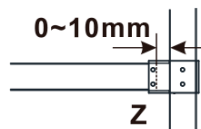

Objednací kód: ES1011

**Základní informace**

Značka: Polysan

Série: ESCA

**Rozměry**

Šířka: 1067 mm

Výška: 2100 mm

**Parametry**

Typ výplně: Čiré sklo

Úprava skla: Antidrop

Tloušťka skla: 8 mm

Hmotnost / ks: 57.0 kg

Balení: 1 ks

Záruka: 3 roky

Technický list

MODEL	A,mm
ES1070/ES1170/ES1270/ES1370/ES1570	690~705
ES1080/ES1180/ES1280/ES1380/ES1580	790~805
ES1090/ES1190/ES1290/ES1390/ES1590	890~905
ES1010/ES1110/ES1210/ES1310/ES1510	990~1005
ES1011/ES1111/ES1211/ES1311/ES1511	1090~1105
ES1012/ES1112/ES1212/ES1312/ES1512	1190~1205
ES1013/ES1113/ES1213/ES1313/ES1513	1290~1305
ES1014/ES1114/ES1214/ES1314/ES1514	1390~1405
ES1015/ES1115/ES1215/ES1315/ES1515	1490~1505

MODEL	A,mm
ES1070/ES1170/ES1270/ES1370/ES1570	690~705
ES1080/ES1180/ES1280/ES1380/ES1580	790~805
ES1090/ES1190/ES1290/ES1390/ES1590	890~905
ES1010/ES1110/ES1210/ES1310/ES1510	990~1005
ES1011/ES1111/ES1211/ES1311/ES1511	1090~1105
ES1012/ES1112/ES1212/ES1312/ES1512	1190~1205
ES1013/ES1113/ES1213/ES1313/ES1513	1290~1305
ES1014/ES1114/ES1214/ES1314/ES1514	1390~1405
ES1015/ES1115/ES1215/ES1315/ES1515	1490~1505

MODEL	A,mm
ES1070/ES1170/ES1270/ES1370/ES1570	690-705
ES1080/ES1180/ES1280/ES1380/ES1580	790-805
ES1090/ES1190/ES1290/ES1390/ES1590	890-905
ES1010/ES1110/ES1210/ES1310/ES1510	990-1005
ES1011/ES1111/ES1211/ES1311/ES1511	1090-1105
ES1012/ES1112/ES1212/ES1312/ES1512	1190-1205
ES1013/ES1113/ES1213/ES1313/ES1513	1290-1305
ES1014/ES1114/ES1214/ES1314/ES1514	1390-1405
ES1015/ES1115/ES1215/ES1315/ES1515	1490-1505