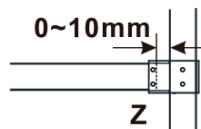

Objednací kód: ES1011

Základní informace

Značka: Polysan

Série: ESCA

Rozměry

Šířka: 1067 mm

Výška: 2100 mm

Parametry

Typ výplně: Čiré sklo

Úprava skla: Antidrop

Tloušťka skla: 8 mm

Hmotnost / ks: 57.0 kg

Balení: 1 ks

Záruka: 3 roky

Technický list

MODEL	A,mm
ES1070/ES1170/ES1270/ES1370/ES1570	690~705
ES1080/ES1180/ES1280/ES1380/ES1580	790~805
ES1090/ES1190/ES1290/ES1390/ES1590	890~905
ES1010/ES1110/ES1210/ES1310/ES1510	990~1005
ES1011/ES1111/ES1211/ES1311/ES1511	1090~1105
ES1012/ES1112/ES1212/ES1312/ES1512	1190~1205
ES1013/ES1113/ES1213/ES1313/ES1513	1290~1305
ES1014/ES1114/ES1214/ES1314/ES1514	1390~1405
ES1015/ES1115/ES1215/ES1315/ES1515	1490~1505

MODEL	A,mm
ES1070/ES1170/ES1270/ES1370/ES1570	690~705
ES1080/ES1180/ES1280/ES1380/ES1580	790~805
ES1090/ES1190/ES1290/ES1390/ES1590	890~905
ES1010/ES1110/ES1210/ES1310/ES1510	990~1005
ES1011/ES1111/ES1211/ES1311/ES1511	1090~1105
ES1012/ES1112/ES1212/ES1312/ES1512	1190~1205
ES1013/ES1113/ES1213/ES1313/ES1513	1290~1305
ES1014/ES1114/ES1214/ES1314/ES1514	1390~1405
ES1015/ES1115/ES1215/ES1315/ES1515	1490~1505

MODEL	A,mm
ES1070/ES1170/ES1270/ES1370/ES1570	690-705
ES1080/ES1180/ES1280/ES1380/ES1580	790-805
ES1090/ES1190/ES1290/ES1390/ES1590	890-905
ES1010/ES1110/ES1210/ES1310/ES1510	990-1005
ES1011/ES1111/ES1211/ES1311/ES1511	1090-1105
ES1012/ES1112/ES1212/ES1312/ES1512	1190-1205
ES1013/ES1113/ES1213/ES1313/ES1513	1290-1305
ES1014/ES1114/ES1214/ES1314/ES1514	1390-1405
ES1015/ES1115/ES1215/ES1315/ES1515	1490-1505