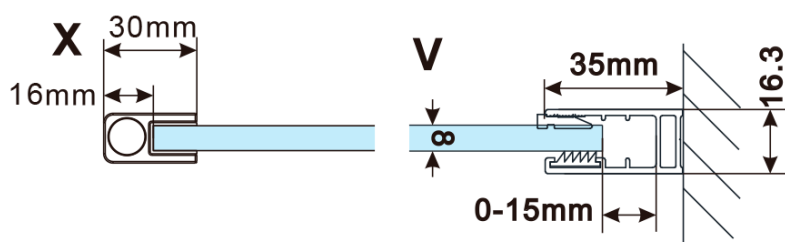

Objednací kód: ES1011

Základní informace

Značka: Polysan

Série: ESCA

Rozměry

Šířka: 1067 mm

Výška: 2100 mm

Parametry

Typ výplně: Čiré sklo

Úprava skla: Antidrop

Tloušťka skla: 8 mm

Hmotnost / ks: 57.0 kg

Balení: 1 ks

Záruka: 3 roky

Technický list

MODEL	A,mm
ES1070/ES1170/ES1270/ES1370/ES1570	690~705
ES1080/ES1180/ES1280/ES1380/ES1580	790~805
ES1090/ES1190/ES1290/ES1390/ES1590	890~905
ES1010/ES1110/ES1210/ES1310/ES1510	990~1005
ES1011/ES1111/ES1211/ES1311/ES1511	1090~1105
ES1012/ES1112/ES1212/ES1312/ES1512	1190~1205
ES1013/ES1113/ES1213/ES1313/ES1513	1290~1305
ES1014/ES1114/ES1214/ES1314/ES1514	1390~1405
ES1015/ES1115/ES1215/ES1315/ES1515	1490~1505

MODEL	A,mm
ES1070/ES1170/ES1270/ES1370/ES1570	690~705
ES1080/ES1180/ES1280/ES1380/ES1580	790~805
ES1090/ES1190/ES1290/ES1390/ES1590	890~905
ES1010/ES1110/ES1210/ES1310/ES1510	990~1005
ES1011/ES1111/ES1211/ES1311/ES1511	1090~1105
ES1012/ES1112/ES1212/ES1312/ES1512	1190~1205
ES1013/ES1113/ES1213/ES1313/ES1513	1290~1305
ES1014/ES1114/ES1214/ES1314/ES1514	1390~1405
ES1015/ES1115/ES1215/ES1315/ES1515	1490~1505

MODEL	A,mm
ES1070/ES1170/ES1270/ES1370/ES1570	690-705
ES1080/ES1180/ES1280/ES1380/ES1580	790-805
ES1090/ES1190/ES1290/ES1390/ES1590	890-905
ES1010/ES1110/ES1210/ES1310/ES1510	990-1005
ES1011/ES1111/ES1211/ES1311/ES1511	1090-1105
ES1012/ES1112/ES1212/ES1312/ES1512	1190-1205
ES1013/ES1113/ES1213/ES1313/ES1513	1290-1305
ES1014/ES1114/ES1214/ES1314/ES1514	1390-1405
ES1015/ES1115/ES1215/ES1315/ES1515	1490-1505