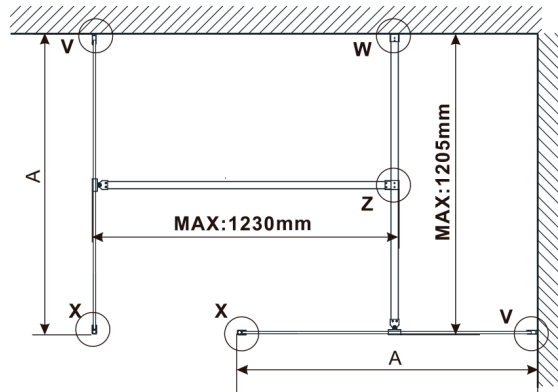

ESCA čiré sklo 1067x2100mm

Objednací kód: ES1011

Rozměry

Šířka: 1067 mm

Výška: 2100 mm

Parametry

Záruka: 3 roky

Technický list

MODEL	A,mm
ES1070,ES1170,ES1270,ES1370,ES1570	690-705
ES1080,ES1180,ES1280,ES1380,ES1580	790-805
ES1090,ES1190,ES1290,ES1390,ES1590	890-905
ES1010,ES1110,ES1210,ES1310,ES1510	990-1005
ES1011,ES1111,ES1211,ES1311,ES1511	1090-1105
ES1012,ES1112,ES1212,ES1312,ES1512	1190-1205
ES1013,ES1113,ES1213,ES1313,ES1513	1290-1305
ES1014,ES1114,ES1214,ES1314,ES1514	1390-1405
ES1015,ES1115,ES1215,ES1315,ES1515	1490-1505

MODEL	A,mm
ES1070,ES1170,ES1270,ES1370,ES1570	690~705
ES1080,ES1180,ES1280,ES1380,ES1580	790~805
ES1090,ES1190,ES1290,ES1390,ES1590	890~905
ES1010,ES1110,ES1210,ES1310,ES1510	990~1005
ES1011,ES1111,ES1211,ES1311,ES1511	1090~1105
ES1012,ES1112,ES1212,ES1312,ES1512	1190~1205
ES1013,ES1113,ES1213,ES1313,ES1513	1290~1305
ES1014,ES1114,ES1214,ES1314,ES1514	1390~1405
ES1015,ES1115,ES1215,ES1315,ES1515	1490~1505

MODEL	A,mm
ES1070, ES1170, ES1270, ES1370, ES1570	690-705
ES1080, ES1180, ES1280, ES1380, ES1580	790-805
ES1090, ES1190, ES1290, ES1390, ES1590	890-905
ES1010, ES1110, ES1210, ES1310, ES1510	990-1005
ES1011, ES1111, ES1211, ES1311, ES1511	1090-1105
ES1012, ES1112, ES1212, ES1312, ES1512	1190-1205
ES1013, ES1113, ES1213, ES1313, ES1513	1290-1305
ES1014, ES1114, ES1214, ES1314, ES1514	1390-1405
ES1015, ES1115, ES1215, ES1315, ES1515	1490-1505