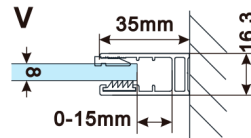

ESCA čiré sklo 1067x2100mm

Objednací kód: ES1011

Rozměry

Šířka: 1067 mm

Výška: 2100 mm

Parametry

Záruka: 3 roky

Technický list

MODEL	A,mm
ES1070,ES1170,ES1270,ES1370,ES1570	690-705
ES1080,ES1180,ES1280,ES1380,ES1580	790-805
ES1090,ES1190,ES1290,ES1390,ES1590	890-905
ES1010,ES1110,ES1210,ES1310,ES1510	990-1005
ES1011,ES1111,ES1211,ES1311,ES1511	1090-1105
ES1012,ES1112,ES1212,ES1312,ES1512	1190-1205
ES1013,ES1113,ES1213,ES1313,ES1513	1290-1305
ES1014,ES1114,ES1214,ES1314,ES1514	1390-1405
ES1015,ES1115,ES1215,ES1315,ES1515	1490-1505

MODEL	A,mm
ES1070,ES1170,ES1270,ES1370,ES1570	690~705
ES1080,ES1180,ES1280,ES1380,ES1580	790~805
ES1090,ES1190,ES1290,ES1390,ES1590	890~905
ES1010,ES1110,ES1210,ES1310,ES1510	990~1005
ES1011,ES1111,ES1211,ES1311,ES1511	1090~1105
ES1012,ES1112,ES1212,ES1312,ES1512	1190~1205
ES1013,ES1113,ES1213,ES1313,ES1513	1290~1305
ES1014,ES1114,ES1214,ES1314,ES1514	1390~1405
ES1015,ES1115,ES1215,ES1315,ES1515	1490~1505

MODEL	A,mm
ES1070, ES1170, ES1270, ES1370, ES1570	690-705
ES1080, ES1180, ES1280, ES1380, ES1580	790-805
ES1090, ES1190, ES1290, ES1390, ES1590	890-905
ES1010, ES1110, ES1210, ES1310, ES1510	990-1005
ES1011, ES1111, ES1211, ES1311, ES1511	1090-1105
ES1012, ES1112, ES1212, ES1312, ES1512	1190-1205
ES1013, ES1113, ES1213, ES1313, ES1513	1290-1305
ES1014, ES1114, ES1214, ES1314, ES1514	1390-1405
ES1015, ES1115, ES1215, ES1315, ES1515	1490-1505