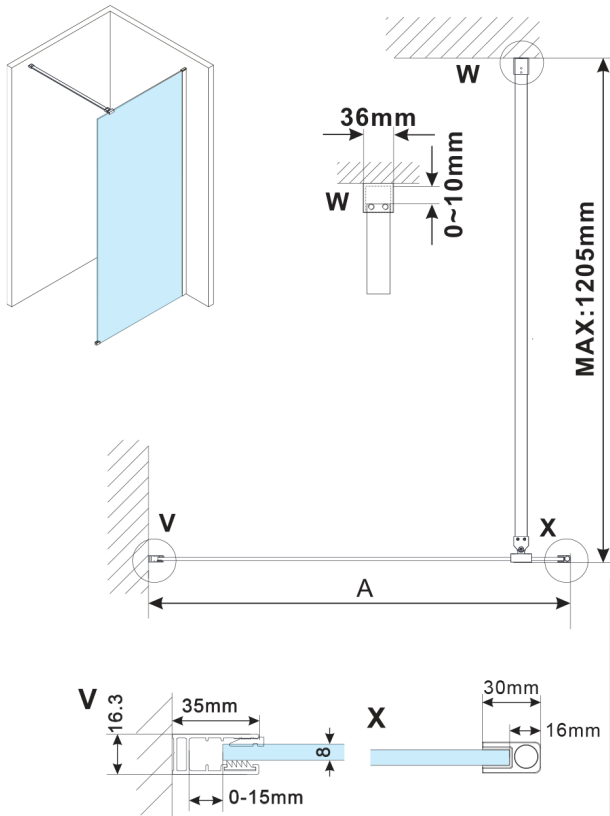

ESCA čiré sklo 1067x2100mm

Objednací kód: ES1011

Rozměry

Šířka: 1067 mm

Výška: 2100 mm

Parametry

Záruka: 3 roky

Technický list

MODEL	A,mm
ES1070,ES1170,ES1270,ES1370,ES1570	690-705
ES1080,ES1180,ES1280,ES1380,ES1580	790-805
ES1090,ES1190,ES1290,ES1390,ES1590	890-905
ES1010,ES1110,ES1210,ES1310,ES1510	990-1005
ES1011,ES1111,ES1211,ES1311,ES1511	1090-1105
ES1012,ES1112,ES1212,ES1312,ES1512	1190-1205
ES1013,ES1113,ES1213,ES1313,ES1513	1290-1305
ES1014,ES1114,ES1214,ES1314,ES1514	1390-1405
ES1015,ES1115,ES1215,ES1315,ES1515	1490-1505

MODEL	A,mm
ES1070,ES1170,ES1270,ES1370,ES1570	690~705
ES1080,ES1180,ES1280,ES1380,ES1580	790~805
ES1090,ES1190,ES1290,ES1390,ES1590	890~905
ES1010,ES1110,ES1210,ES1310,ES1510	990~1005
ES1011,ES1111,ES1211,ES1311,ES1511	1090~1105
ES1012,ES1112,ES1212,ES1312,ES1512	1190~1205
ES1013,ES1113,ES1213,ES1313,ES1513	1290~1305
ES1014,ES1114,ES1214,ES1314,ES1514	1390~1405
ES1015,ES1115,ES1215,ES1315,ES1515	1490~1505

MODEL	A,mm
ES1070, ES1170, ES1270, ES1370, ES1570	690-705
ES1080, ES1180, ES1280, ES1380, ES1580	790-805
ES1090, ES1190, ES1290, ES1390, ES1590	890-905
ES1010, ES1110, ES1210, ES1310, ES1510	990-1005
ES1011, ES1111, ES1211, ES1311, ES1511	1090-1105
ES1012, ES1112, ES1212, ES1312, ES1512	1190-1205
ES1013, ES1113, ES1213, ES1313, ES1513	1290-1305
ES1014, ES1114, ES1214, ES1314, ES1514	1390-1405
ES1015, ES1115, ES1215, ES1315, ES1515	1490-1505