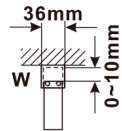

ESCA čiré sklo 1067x2100mm

Objednací kód: ES1011

Rozměry

Šířka: 1067 mm

Výška: 2100 mm

Parametry

Záruka: 3 roky

Technický list

MODEL	A,mm
ES1070,ES1170,ES1270,ES1370,ES1570	690-705
ES1080,ES1180,ES1280,ES1380,ES1580	790-805
ES1090,ES1190,ES1290,ES1390,ES1590	890-905
ES1010,ES1110,ES1210,ES1310,ES1510	990-1005
ES1011,ES1111,ES1211,ES1311,ES1511	1090-1105
ES1012,ES1112,ES1212,ES1312,ES1512	1190-1205
ES1013,ES1113,ES1213,ES1313,ES1513	1290-1305
ES1014,ES1114,ES1214,ES1314,ES1514	1390-1405
ES1015,ES1115,ES1215,ES1315,ES1515	1490-1505

MODEL	A,mm
ES1070,ES1170,ES1270,ES1370,ES1570	690~705
ES1080,ES1180,ES1280,ES1380,ES1580	790~805
ES1090,ES1190,ES1290,ES1390,ES1590	890~905
ES1010,ES1110,ES1210,ES1310,ES1510	990~1005
ES1011,ES1111,ES1211,ES1311,ES1511	1090~1105
ES1012,ES1112,ES1212,ES1312,ES1512	1190~1205
ES1013,ES1113,ES1213,ES1313,ES1513	1290~1305
ES1014,ES1114,ES1214,ES1314,ES1514	1390~1405
ES1015,ES1115,ES1215,ES1315,ES1515	1490~1505

MODEL	A,mm
ES1070, ES1170, ES1270, ES1370, ES1570	690-705
ES1080, ES1180, ES1280, ES1380, ES1580	790-805
ES1090, ES1190, ES1290, ES1390, ES1590	890-905
ES1010, ES1110, ES1210, ES1310, ES1510	990-1005
ES1011, ES1111, ES1211, ES1311, ES1511	1090-1105
ES1012, ES1112, ES1212, ES1312, ES1512	1190-1205
ES1013, ES1113, ES1213, ES1313, ES1513	1290-1305
ES1014, ES1114, ES1214, ES1314, ES1514	1390-1405
ES1015, ES1115, ES1215, ES1315, ES1515	1490-1505