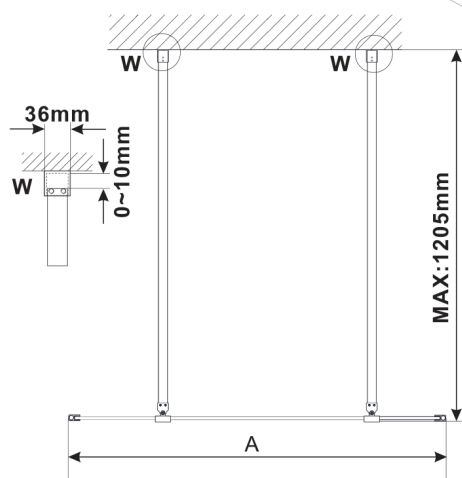

ESCA čiré sklo 1067x2100mm

Objednací kód: ES1011

Rozměry

Šířka: 1067 mm

Výška: 2100 mm

Parametry

Záruka: 3 roky

Technický list

MODEL	A,mm
ES1070,ES1170,ES1270,ES1370,ES1570	690-705
ES1080,ES1180,ES1280,ES1380,ES1580	790-805
ES1090,ES1190,ES1290,ES1390,ES1590	890-905
ES1010,ES1110,ES1210,ES1310,ES1510	990-1005
ES1011,ES1111,ES1211,ES1311,ES1511	1090-1105
ES1012,ES1112,ES1212,ES1312,ES1512	1190-1205
ES1013,ES1113,ES1213,ES1313,ES1513	1290-1305
ES1014,ES1114,ES1214,ES1314,ES1514	1390-1405
ES1015,ES1115,ES1215,ES1315,ES1515	1490-1505

MODEL	A,mm
ES1070,ES1170,ES1270,ES1370,ES1570	690~705
ES1080,ES1180,ES1280,ES1380,ES1580	790~805
ES1090,ES1190,ES1290,ES1390,ES1590	890~905
ES1010,ES1110,ES1210,ES1310,ES1510	990~1005
ES1011,ES1111,ES1211,ES1311,ES1511	1090~1105
ES1012,ES1112,ES1212,ES1312,ES1512	1190~1205
ES1013,ES1113,ES1213,ES1313,ES1513	1290~1305
ES1014,ES1114,ES1214,ES1314,ES1514	1390~1405
ES1015,ES1115,ES1215,ES1315,ES1515	1490~1505

MODEL	A,mm
ES1070, ES1170, ES1270, ES1370, ES1570	690-705
ES1080, ES1180, ES1280, ES1380, ES1580	790-805
ES1090, ES1190, ES1290, ES1390, ES1590	890-905
ES1010, ES1110, ES1210, ES1310, ES1510	990-1005
ES1011, ES1111, ES1211, ES1311, ES1511	1090-1105
ES1012, ES1112, ES1212, ES1312, ES1512	1190-1205
ES1013, ES1113, ES1213, ES1313, ES1513	1290-1305
ES1014, ES1114, ES1214, ES1314, ES1514	1390-1405
ES1015, ES1115, ES1215, ES1315, ES1515	1490-1505