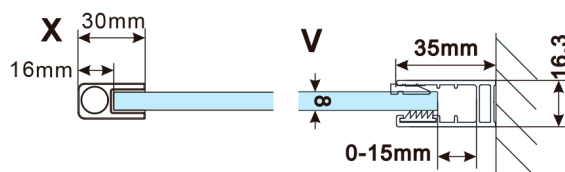

ESCA čiré sklo 1067x2100mm

Objednací kód: ES1011

Rozměry

Šířka: 1067 mm

Výška: 2100 mm

Parametry

Záruka: 3 roky

Technický list

MODEL	A,mm
ES1070,ES1170,ES1270,ES1370,ES1570	690-705
ES1080,ES1180,ES1280,ES1380,ES1580	790-805
ES1090,ES1190,ES1290,ES1390,ES1590	890-905
ES1010,ES1110,ES1210,ES1310,ES1510	990-1005
ES1011,ES1111,ES1211,ES1311,ES1511	1090-1105
ES1012,ES1112,ES1212,ES1312,ES1512	1190-1205
ES1013,ES1113,ES1213,ES1313,ES1513	1290-1305
ES1014,ES1114,ES1214,ES1314,ES1514	1390-1405
ES1015,ES1115,ES1215,ES1315,ES1515	1490-1505

MODEL	A,mm
ES1070,ES1170,ES1270,ES1370,ES1570	690~705
ES1080,ES1180,ES1280,ES1380,ES1580	790~805
ES1090,ES1190,ES1290,ES1390,ES1590	890~905
ES1010,ES1110,ES1210,ES1310,ES1510	990~1005
ES1011,ES1111,ES1211,ES1311,ES1511	1090~1105
ES1012,ES1112,ES1212,ES1312,ES1512	1190~1205
ES1013,ES1113,ES1213,ES1313,ES1513	1290~1305
ES1014,ES1114,ES1214,ES1314,ES1514	1390~1405
ES1015,ES1115,ES1215,ES1315,ES1515	1490~1505

MODEL	A,mm
ES1070, ES1170, ES1270, ES1370, ES1570	690-705
ES1080, ES1180, ES1280, ES1380, ES1580	790-805
ES1090, ES1190, ES1290, ES1390, ES1590	890-905
ES1010, ES1110, ES1210, ES1310, ES1510	990-1005
ES1011, ES1111, ES1211, ES1311, ES1511	1090-1105
ES1012, ES1112, ES1212, ES1312, ES1512	1190-1205
ES1013, ES1113, ES1213, ES1313, ES1513	1290-1305
ES1014, ES1114, ES1214, ES1314, ES1514	1390-1405
ES1015, ES1115, ES1215, ES1315, ES1515	1490-1505