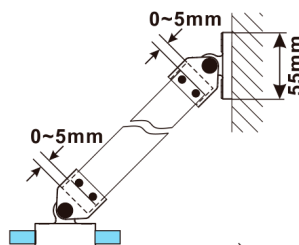

ESCA čiré sklo 1067x2100mm

Objednací kód: ES1011

Rozměry

Šířka: 1067 mm

Výška: 2100 mm

Parametry

Záruka: 3 roky

Technický list

MODEL	A,mm
ES1070,ES1170,ES1270,ES1370,ES1570	690-705
ES1080,ES1180,ES1280,ES1380,ES1580	790-805
ES1090,ES1190,ES1290,ES1390,ES1590	890-905
ES1010,ES1110,ES1210,ES1310,ES1510	990-1005
ES1011,ES1111,ES1211,ES1311,ES1511	1090-1105
ES1012,ES1112,ES1212,ES1312,ES1512	1190-1205
ES1013,ES1113,ES1213,ES1313,ES1513	1290-1305
ES1014,ES1114,ES1214,ES1314,ES1514	1390-1405
ES1015,ES1115,ES1215,ES1315,ES1515	1490-1505

MODEL	A,mm
ES1070,ES1170,ES1270,ES1370,ES1570	690~705
ES1080,ES1180,ES1280,ES1380,ES1580	790~805
ES1090,ES1190,ES1290,ES1390,ES1590	890~905
ES1010,ES1110,ES1210,ES1310,ES1510	990~1005
ES1011,ES1111,ES1211,ES1311,ES1511	1090~1105
ES1012,ES1112,ES1212,ES1312,ES1512	1190~1205
ES1013,ES1113,ES1213,ES1313,ES1513	1290~1305
ES1014,ES1114,ES1214,ES1314,ES1514	1390~1405
ES1015,ES1115,ES1215,ES1315,ES1515	1490~1505

MODEL	A,mm
ES1070, ES1170, ES1270, ES1370, ES1570	690-705
ES1080, ES1180, ES1280, ES1380, ES1580	790-805
ES1090, ES1190, ES1290, ES1390, ES1590	890-905
ES1010, ES1110, ES1210, ES1310, ES1510	990-1005
ES1011, ES1111, ES1211, ES1311, ES1511	1090-1105
ES1012, ES1112, ES1212, ES1312, ES1512	1190-1205
ES1013, ES1113, ES1213, ES1313, ES1513	1290-1305
ES1014, ES1114, ES1214, ES1314, ES1514	1390-1405
ES1015, ES1115, ES1215, ES1315, ES1515	1490-1505