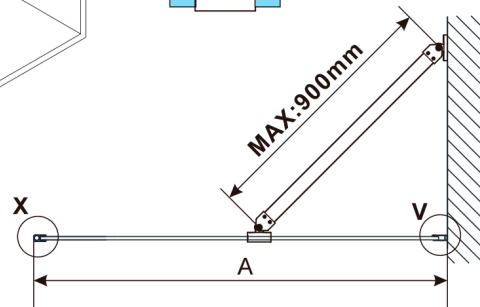

ESCA čiré sklo 1067x2100mm

Objednací kód: ES1011

Rozměry

Šířka: 1067 mm

Výška: 2100 mm

Parametry

Záruka: 3 roky

Technický list

MODEL	A,mm
ES1070,ES1170,ES1270,ES1370,ES1570	690-705
ES1080,ES1180,ES1280,ES1380,ES1580	790-805
ES1090,ES1190,ES1290,ES1390,ES1590	890-905
ES1010,ES1110,ES1210,ES1310,ES1510	990-1005
ES1011,ES1111,ES1211,ES1311,ES1511	1090-1105
ES1012,ES1112,ES1212,ES1312,ES1512	1190-1205
ES1013,ES1113,ES1213,ES1313,ES1513	1290-1305
ES1014,ES1114,ES1214,ES1314,ES1514	1390-1405
ES1015,ES1115,ES1215,ES1315,ES1515	1490-1505

MODEL	A,mm
ES1070,ES1170,ES1270,ES1370,ES1570	690~705
ES1080,ES1180,ES1280,ES1380,ES1580	790~805
ES1090,ES1190,ES1290,ES1390,ES1590	890~905
ES1010,ES1110,ES1210,ES1310,ES1510	990~1005
ES1011,ES1111,ES1211,ES1311,ES1511	1090~1105
ES1012,ES1112,ES1212,ES1312,ES1512	1190~1205
ES1013,ES1113,ES1213,ES1313,ES1513	1290~1305
ES1014,ES1114,ES1214,ES1314,ES1514	1390~1405
ES1015,ES1115,ES1215,ES1315,ES1515	1490~1505

MODEL	A,mm
ES1070, ES1170, ES1270, ES1370, ES1570	690-705
ES1080, ES1180, ES1280, ES1380, ES1580	790-805
ES1090, ES1190, ES1290, ES1390, ES1590	890-905
ES1010, ES1110, ES1210, ES1310, ES1510	990-1005
ES1011, ES1111, ES1211, ES1311, ES1511	1090-1105
ES1012, ES1112, ES1212, ES1312, ES1512	1190-1205
ES1013, ES1113, ES1213, ES1313, ES1513	1290-1305
ES1014, ES1114, ES1214, ES1314, ES1514	1390-1405
ES1015, ES1115, ES1215, ES1315, ES1515	1490-1505