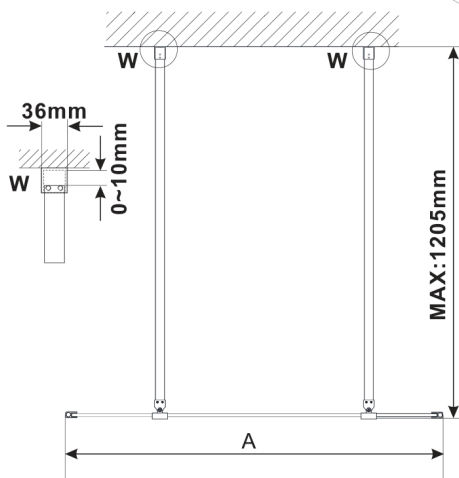

Objednací kód: ES1010

Rozměry

Šířka: 967 mm
 Výška: 2100 mm

Parametry

Záruka: 3 roky

Technický list

MODEL	A,mm
ES1070,ES1170,ES1270,ES1370,ES1570	690~705
ES1080,ES1180,ES1280,ES1380,ES1580	790~805
ES1090,ES1190,ES1290,ES1390,ES1590	890~905
ES1010,ES1110,ES1210,ES1310,ES1510	990~1005
ES1011,ES1111,ES1211,ES1311,ES1511	1090~1105
ES1012,ES1112,ES1212,ES1312,ES1512	1190~1205
ES1013,ES1113,ES1213,ES1313,ES1513	1290~1305
ES1014,ES1114,ES1214,ES1314,ES1514	1390~1405
ES1015,ES1115,ES1215,ES1315,ES1515	1490~1505

MODEL	A,mm
ES1070, ES1170, ES1270, ES1370, ES1570	690~705
ES1080, ES1180, ES1280, ES1380, ES1580	790~805
ES1090, ES1190, ES1290, ES1390, ES1590	890~905
ES1010, ES1110, ES1210, ES1310, ES1510	990~1005
ES1011, ES1111, ES1211, ES1311, ES1511	1090~1105
ES1012, ES1112, ES1212, ES1312, ES1512	1190~1205
ES1013, ES1113, ES1213, ES1313, ES1513	1290~1305
ES1014, ES1114, ES1214, ES1314, ES1514	1390~1405
ES1015, ES1115, ES1215, ES1315, ES1515	1490~1505

MODEL	A,mm
ES1070,ES1170,ES1270,ES1370,ES1570	699
ES1080,ES1180,ES1280,ES1380,ES1580	799
ES1090,ES1190,ES1290,ES1390,ES1590	899
ES1010,ES1110,ES1210,ES1310,ES1510	999
ES1011,ES1111,ES1211,ES1311,ES1511	1099
ES1012,ES1112,ES1212,ES1312,ES1512	1199
ES1013,ES1113,ES1213,ES1313,ES1513	1299
ES1014,ES1114,ES1214,ES1314,ES1514	1399
ES1015,ES1115,ES1215,ES1315,ES1515	1499

MODEL	A,mm
ES1070, ES1170, ES1270, ES1370, ES1570	690-705
ES1080, ES1180, ES1280, ES1380, ES1580	790-805
ES1090, ES1190, ES1290, ES1390, ES1590	890-905
ES1010, ES1110, ES1210, ES1310, ES1510	990-1005
ES1011, ES1111, ES1211, ES1311, ES1511	1090-1105
ES1012, ES1112, ES1212, ES1312, ES1512	1190-1205
ES1013, ES1113, ES1213, ES1313, ES1513	1290-1305
ES1014, ES1114, ES1214, ES1314, ES1514	1390-1405
ES1015, ES1115, ES1215, ES1315, ES1515	1490-1505