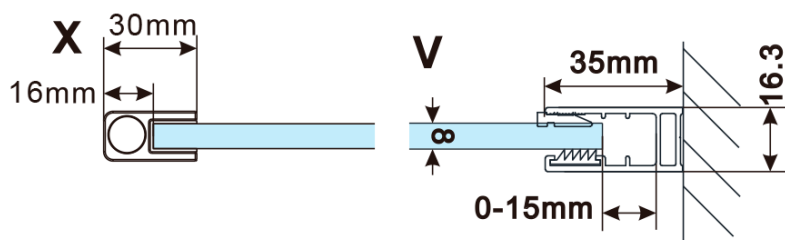

Objednací kód: ES1090

Základní informace

Značka: Polysan

Série: ESCA

Rozměry

Šířka: 867 mm

Výška: 2100 mm

Parametry

Typ výplně: Čiré sklo

Úprava skla: Antidrop

Tloušťka skla: 8 mm

Hmotnost / ks: 38.0 kg

Balení: 1 ks

Záruka: 3 roky

Technický list

MODEL	A,mm
ES1070/ES1170/ES1270/ES1370/ES1570	690~705
ES1080/ES1180/ES1280/ES1380/ES1580	790~805
ES1090/ES1190/ES1290/ES1390/ES1590	890~905
ES1010/ES1110/ES1210/ES1310/ES1510	990~1005
ES1011/ES1111/ES1211/ES1311/ES1511	1090~1105
ES1012/ES1112/ES1212/ES1312/ES1512	1190~1205
ES1013/ES1113/ES1213/ES1313/ES1513	1290~1305
ES1014/ES1114/ES1214/ES1314/ES1514	1390~1405
ES1015/ES1115/ES1215/ES1315/ES1515	1490~1505

MODEL	A,mm
ES1070/ES1170/ES1270/ES1370/ES1570	690~705
ES1080/ES1180/ES1280/ES1380/ES1580	790~805
ES1090/ES1190/ES1290/ES1390/ES1590	890~905
ES1010/ES1110/ES1210/ES1310/ES1510	990~1005
ES1011/ES1111/ES1211/ES1311/ES1511	1090~1105
ES1012/ES1112/ES1212/ES1312/ES1512	1190~1205
ES1013/ES1113/ES1213/ES1313/ES1513	1290~1305
ES1014/ES1114/ES1214/ES1314/ES1514	1390~1405
ES1015/ES1115/ES1215/ES1315/ES1515	1490~1505

MODEL	A,mm
ES1070/ES1170/ES1270/ES1370/ES1570	690-705
ES1080/ES1180/ES1280/ES1380/ES1580	790-805
ES1090/ES1190/ES1290/ES1390/ES1590	890-905
ES1010/ES1110/ES1210/ES1310/ES1510	990-1005
ES1011/ES1111/ES1211/ES1311/ES1511	1090-1105
ES1012/ES1112/ES1212/ES1312/ES1512	1190-1205
ES1013/ES1113/ES1213/ES1313/ES1513	1290-1305
ES1014/ES1114/ES1214/ES1314/ES1514	1390-1405
ES1015/ES1115/ES1215/ES1315/ES1515	1490-1505