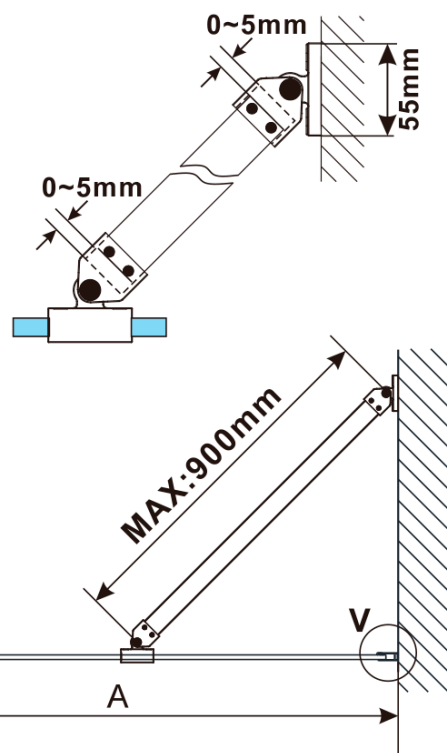

Objednací kód: ES1090

Základní informace

Značka: Polysan

Série: ESCA

Rozměry

Šířka: 867 mm

Výška: 2100 mm

Parametry

Typ výplně: Čiré sklo

Úprava skla: Antidrop

Tloušťka skla: 8 mm

Hmotnost / ks: 38.0 kg

Balení: 1 ks

Záruka: 3 roky

Technický list

MODEL	A,mm
ES1070/ES1170/ES1270/ES1370/ES1570	690~705
ES1080/ES1180/ES1280/ES1380/ES1580	790~805
ES1090/ES1190/ES1290/ES1390/ES1590	890~905
ES1010/ES1110/ES1210/ES1310/ES1510	990~1005
ES1011/ES1111/ES1211/ES1311/ES1511	1090~1105
ES1012/ES1112/ES1212/ES1312/ES1512	1190~1205
ES1013/ES1113/ES1213/ES1313/ES1513	1290~1305
ES1014/ES1114/ES1214/ES1314/ES1514	1390~1405
ES1015/ES1115/ES1215/ES1315/ES1515	1490~1505

MODEL	A,mm
ES1070/ES1170/ES1270/ES1370/ES1570	690~705
ES1080/ES1180/ES1280/ES1380/ES1580	790~805
ES1090/ES1190/ES1290/ES1390/ES1590	890~905
ES1010/ES1110/ES1210/ES1310/ES1510	990~1005
ES1011/ES1111/ES1211/ES1311/ES1511	1090~1105
ES1012/ES1112/ES1212/ES1312/ES1512	1190~1205
ES1013/ES1113/ES1213/ES1313/ES1513	1290~1305
ES1014/ES1114/ES1214/ES1314/ES1514	1390~1405
ES1015/ES1115/ES1215/ES1315/ES1515	1490~1505

MODEL	A,mm
ES1070/ES1170/ES1270/ES1370/ES1570	690-705
ES1080/ES1180/ES1280/ES1380/ES1580	790-805
ES1090/ES1190/ES1290/ES1390/ES1590	890-905
ES1010/ES1110/ES1210/ES1310/ES1510	990-1005
ES1011/ES1111/ES1211/ES1311/ES1511	1090-1105
ES1012/ES1112/ES1212/ES1312/ES1512	1190-1205
ES1013/ES1113/ES1213/ES1313/ES1513	1290-1305
ES1014/ES1114/ES1214/ES1314/ES1514	1390-1405
ES1015/ES1115/ES1215/ES1315/ES1515	1490-1505