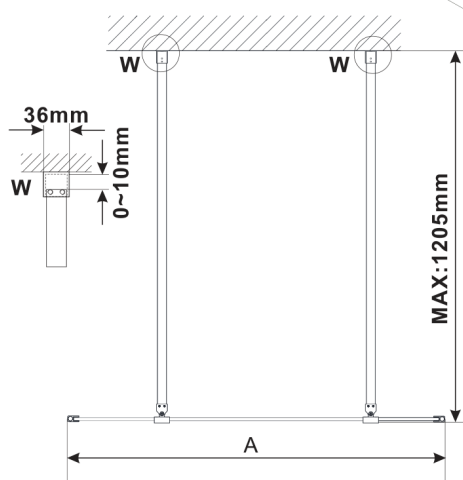

Objednací kód: ES1090

Rozměry

Šířka: 867 mm
 Výška: 2100 mm

Parametry

Záruka: 3 roky

Technický list

MODEL	A,mm
ES1070,ES1170,ES1270,ES1370,ES1570	690~705
ES1080,ES1180,ES1280,ES1380,ES1580	790~805
ES1090,ES1190,ES1290,ES1390,ES1590	890~905
ES1010,ES1110,ES1210,ES1310,ES1510	990~1005
ES1011,ES1111,ES1211,ES1311,ES1511	1090~1105
ES1012,ES1112,ES1212,ES1312,ES1512	1190~1205
ES1013,ES1113,ES1213,ES1313,ES1513	1290~1305
ES1014,ES1114,ES1214,ES1314,ES1514	1390~1405
ES1015,ES1115,ES1215,ES1315,ES1515	1490~1505

MODEL	A,mm
ES1070, ES1170, ES1270, ES1370, ES1570	690~705
ES1080, ES1180, ES1280, ES1380, ES1580	790~805
ES1090, ES1190, ES1290, ES1390, ES1590	890~905
ES1010, ES1110, ES1210, ES1310, ES1510	990~1005
ES1011, ES1111, ES1211, ES1311, ES1511	1090~1105
ES1012, ES1112, ES1212, ES1312, ES1512	1190~1205
ES1013, ES1113, ES1213, ES1313, ES1513	1290~1305
ES1014, ES1114, ES1214, ES1314, ES1514	1390~1405
ES1015, ES1115, ES1215, ES1315, ES1515	1490~1505

MODEL	A,mm
ES1070,ES1170,ES1270,ES1370,ES1570	699
ES1080,ES1180,ES1280,ES1380,ES1580	799
ES1090,ES1190,ES1290,ES1390,ES1590	899
ES1010,ES1110,ES1210,ES1310,ES1510	999
ES1011,ES1111,ES1211,ES1311,ES1511	1099
ES1012,ES1112,ES1212,ES1312,ES1512	1199
ES1013,ES1113,ES1213,ES1313,ES1513	1299
ES1014,ES1114,ES1214,ES1314,ES1514	1399
ES1015,ES1115,ES1215,ES1315,ES1515	1499

MODEL	A,mm
ES1070, ES1170, ES1270, ES1370, ES1570	690-705
ES1080, ES1180, ES1280, ES1380, ES1580	790-805
ES1090, ES1190, ES1290, ES1390, ES1590	890-905
ES1010, ES1110, ES1210, ES1310, ES1510	990-1005
ES1011, ES1111, ES1211, ES1311, ES1511	1090-1105
ES1012, ES1112, ES1212, ES1312, ES1512	1190-1205
ES1013, ES1113, ES1213, ES1313, ES1513	1290-1305
ES1014, ES1114, ES1214, ES1314, ES1514	1390-1405
ES1015, ES1115, ES1215, ES1315, ES1515	1490-1505