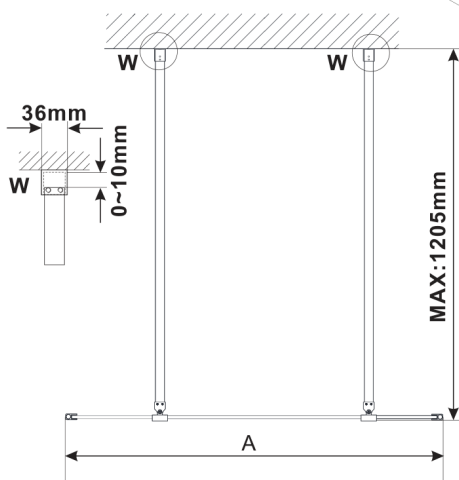

Objednací kód: ES1080

**Rozměry**

Šířka: 767 mm  
 Výška: 2100 mm

**Parametry**

Záruka: 3 roky

**Technický list**

MODEL	A,mm
ES1070,ES1170,ES1270,ES1370,ES1570	690~705
ES1080,ES1180,ES1280,ES1380,ES1580	790~805
ES1090,ES1190,ES1290,ES1390,ES1590	890~905
ES1010,ES1110,ES1210,ES1310,ES1510	990~1005
ES1011,ES1111,ES1211,ES1311,ES1511	1090~1105
ES1012,ES1112,ES1212,ES1312,ES1512	1190~1205
ES1013,ES1113,ES1213,ES1313,ES1513	1290~1305
ES1014,ES1114,ES1214,ES1314,ES1514	1390~1405
ES1015,ES1115,ES1215,ES1315,ES1515	1490~1505

MODEL	A,mm
ES1070, ES1170, ES1270, ES1370, ES1570	690~705
ES1080, ES1180, ES1280, ES1380, ES1580	790~805
ES1090, ES1190, ES1290, ES1390, ES1590	890~905
ES1010, ES1110, ES1210, ES1310, ES1510	990~1005
ES1011, ES1111, ES1211, ES1311, ES1511	1090~1105
ES1012, ES1112, ES1212, ES1312, ES1512	1190~1205
ES1013, ES1113, ES1213, ES1313, ES1513	1290~1305
ES1014, ES1114, ES1214, ES1314, ES1514	1390~1405
ES1015, ES1115, ES1215, ES1315, ES1515	1490~1505

MODEL	A,mm
ES1070,ES1170,ES1270,ES1370,ES1570	699
ES1080,ES1180,ES1280,ES1380,ES1580	799
ES1090,ES1190,ES1290,ES1390,ES1590	899
ES1010,ES1110,ES1210,ES1310,ES1510	999
ES1011,ES1111,ES1211,ES1311,ES1511	1099
ES1012,ES1112,ES1212,ES1312,ES1512	1199
ES1013,ES1113,ES1213,ES1313,ES1513	1299
ES1014,ES1114,ES1214,ES1314,ES1514	1399
ES1015,ES1115,ES1215,ES1315,ES1515	1499

MODEL	A,mm
ES1070, ES1170, ES1270, ES1370, ES1570	690-705
ES1080, ES1180, ES1280, ES1380, ES1580	790-805
ES1090, ES1190, ES1290, ES1390, ES1590	890-905
ES1010, ES1110, ES1210, ES1310, ES1510	990-1005
ES1011, ES1111, ES1211, ES1311, ES1511	1090-1105
ES1012, ES1112, ES1212, ES1312, ES1512	1190-1205
ES1013, ES1113, ES1213, ES1313, ES1513	1290-1305
ES1014, ES1114, ES1214, ES1314, ES1514	1390-1405
ES1015, ES1115, ES1215, ES1315, ES1515	1490-1505