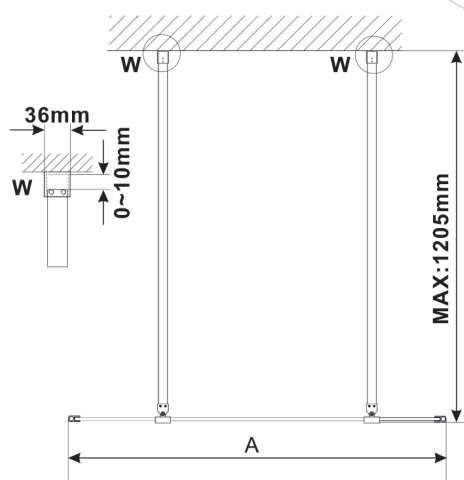

Objednací kód: ES1080

Rozměry

Šířka: 767 mm
 Výška: 2100 mm

Parametry

Záruka: 3 roky

Technický list

MODEL	A,mm
ES1070,ES1170,ES1270,ES1370,ES1570	690~705
ES1080,ES1180,ES1280,ES1380,ES1580	790~805
ES1090,ES1190,ES1290,ES1390,ES1590	890~905
ES1010,ES1110,ES1210,ES1310,ES1510	990~1005
ES1011,ES1111,ES1211,ES1311,ES1511	1090~1105
ES1012,ES1112,ES1212,ES1312,ES1512	1190~1205
ES1013,ES1113,ES1213,ES1313,ES1513	1290~1305
ES1014,ES1114,ES1214,ES1314,ES1514	1390~1405
ES1015,ES1115,ES1215,ES1315,ES1515	1490~1505

MODEL	A,mm
ES1070, ES1170, ES1270, ES1370, ES1570	690~705
ES1080, ES1180, ES1280, ES1380, ES1580	790~805
ES1090, ES1190, ES1290, ES1390, ES1590	890~905
ES1010, ES1110, ES1210, ES1310, ES1510	990~1005
ES1011, ES1111, ES1211, ES1311, ES1511	1090~1105
ES1012, ES1112, ES1212, ES1312, ES1512	1190~1205
ES1013, ES1113, ES1213, ES1313, ES1513	1290~1305
ES1014, ES1114, ES1214, ES1314, ES1514	1390~1405
ES1015, ES1115, ES1215, ES1315, ES1515	1490~1505

MODEL	A,mm
ES1070,ES1170,ES1270,ES1370,ES1570	699
ES1080,ES1180,ES1280,ES1380,ES1580	799
ES1090,ES1190,ES1290,ES1390,ES1590	899
ES1010,ES1110,ES1210,ES1310,ES1510	999
ES1011,ES1111,ES1211,ES1311,ES1511	1099
ES1012,ES1112,ES1212,ES1312,ES1512	1199
ES1013,ES1113,ES1213,ES1313,ES1513	1299
ES1014,ES1114,ES1214,ES1314,ES1514	1399
ES1015,ES1115,ES1215,ES1315,ES1515	1499

MODEL	A,mm
ES1070, ES1170, ES1270, ES1370, ES1570	690-705
ES1080, ES1180, ES1280, ES1380, ES1580	790-805
ES1090, ES1190, ES1290, ES1390, ES1590	890-905
ES1010, ES1110, ES1210, ES1310, ES1510	990-1005
ES1011, ES1111, ES1211, ES1311, ES1511	1090-1105
ES1012, ES1112, ES1212, ES1312, ES1512	1190-1205
ES1013, ES1113, ES1213, ES1313, ES1513	1290-1305
ES1014, ES1114, ES1214, ES1314, ES1514	1390-1405
ES1015, ES1115, ES1215, ES1315, ES1515	1490-1505