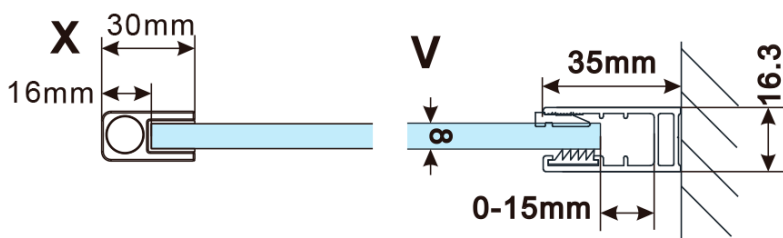

Objednací kód: ES1070

Základní informace

Značka: Polysan

Série: ESCA

Rozměry

Šířka: 667 mm

Výška: 2100 mm

Parametry

Typ výplně: Čiré sklo

Úprava skla: Antidrop

Tloušťka skla: 8 mm

Hmotnost / ks: 31.0 kg

Balení: 1 ks

Záruka: 3 roky

Technický list

MODEL	A,mm
ES1070/ES1170/ES1270/ES1370/ES1570	690~705
ES1080/ES1180/ES1280/ES1380/ES1580	790~805
ES1090/ES1190/ES1290/ES1390/ES1590	890~905
ES1010/ES1110/ES1210/ES1310/ES1510	990~1005
ES1011/ES1111/ES1211/ES1311/ES1511	1090~1105
ES1012/ES1112/ES1212/ES1312/ES1512	1190~1205
ES1013/ES1113/ES1213/ES1313/ES1513	1290~1305
ES1014/ES1114/ES1214/ES1314/ES1514	1390~1405
ES1015/ES1115/ES1215/ES1315/ES1515	1490~1505

MODEL	A,mm
ES1070/ES1170/ES1270/ES1370/ES1570	690~705
ES1080/ES1180/ES1280/ES1380/ES1580	790~805
ES1090/ES1190/ES1290/ES1390/ES1590	890~905
ES1010/ES1110/ES1210/ES1310/ES1510	990~1005
ES1011/ES1111/ES1211/ES1311/ES1511	1090~1105
ES1012/ES1112/ES1212/ES1312/ES1512	1190~1205
ES1013/ES1113/ES1213/ES1313/ES1513	1290~1305
ES1014/ES1114/ES1214/ES1314/ES1514	1390~1405
ES1015/ES1115/ES1215/ES1315/ES1515	1490~1505

MODEL	A,mm
ES1070/ES1170/ES1270/ES1370/ES1570	690-705
ES1080/ES1180/ES1280/ES1380/ES1580	790-805
ES1090/ES1190/ES1290/ES1390/ES1590	890-905
ES1010/ES1110/ES1210/ES1310/ES1510	990-1005
ES1011/ES1111/ES1211/ES1311/ES1511	1090-1105
ES1012/ES1112/ES1212/ES1312/ES1512	1190-1205
ES1013/ES1113/ES1213/ES1313/ES1513	1290-1305
ES1014/ES1114/ES1214/ES1314/ES1514	1390-1405
ES1015/ES1115/ES1215/ES1315/ES1515	1490-1505