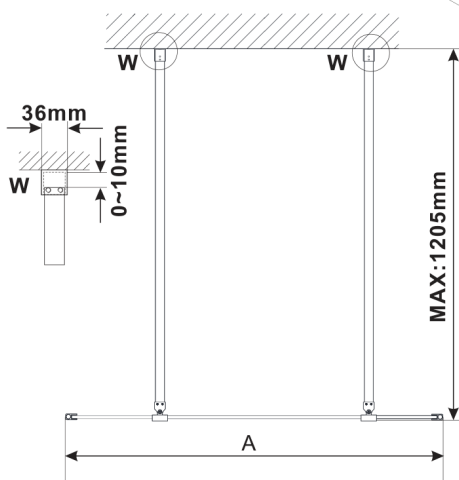

Objednací kód: ES1070

Rozměry

Šířka: 667 mm
 Výška: 2100 mm

Parametry

Záruka: 3 roky

Technický list

MODEL	A,mm
ES1070,ES1170,ES1270,ES1370,ES1570	690~705
ES1080,ES1180,ES1280,ES1380,ES1580	790~805
ES1090,ES1190,ES1290,ES1390,ES1590	890~905
ES1010,ES1110,ES1210,ES1310,ES1510	990~1005
ES1011,ES1111,ES1211,ES1311,ES1511	1090~1105
ES1012,ES1112,ES1212,ES1312,ES1512	1190~1205
ES1013,ES1113,ES1213,ES1313,ES1513	1290~1305
ES1014,ES1114,ES1214,ES1314,ES1514	1390~1405
ES1015,ES1115,ES1215,ES1315,ES1515	1490~1505

MODEL	A,mm
ES1070, ES1170, ES1270, ES1370, ES1570	690~705
ES1080, ES1180, ES1280, ES1380, ES1580	790~805
ES1090, ES1190, ES1290, ES1390, ES1590	890~905
ES1010, ES1110, ES1210, ES1310, ES1510	990~1005
ES1011, ES1111, ES1211, ES1311, ES1511	1090~1105
ES1012, ES1112, ES1212, ES1312, ES1512	1190~1205
ES1013, ES1113, ES1213, ES1313, ES1513	1290~1305
ES1014, ES1114, ES1214, ES1314, ES1514	1390~1405
ES1015, ES1115, ES1215, ES1315, ES1515	1490~1505

MODEL	A,mm
ES1070,ES1170,ES1270,ES1370,ES1570	699
ES1080,ES1180,ES1280,ES1380,ES1580	799
ES1090,ES1190,ES1290,ES1390,ES1590	899
ES1010,ES1110,ES1210,ES1310,ES1510	999
ES1011,ES1111,ES1211,ES1311,ES1511	1099
ES1012,ES1112,ES1212,ES1312,ES1512	1199
ES1013,ES1113,ES1213,ES1313,ES1513	1299
ES1014,ES1114,ES1214,ES1314,ES1514	1399
ES1015,ES1115,ES1215,ES1315,ES1515	1499

MODEL	A,mm
ES1070, ES1170, ES1270, ES1370, ES1570	690-705
ES1080, ES1180, ES1280, ES1380, ES1580	790-805
ES1090, ES1190, ES1290, ES1390, ES1590	890-905
ES1010, ES1110, ES1210, ES1310, ES1510	990-1005
ES1011, ES1111, ES1211, ES1311, ES1511	1090-1105
ES1012, ES1112, ES1212, ES1312, ES1512	1190-1205
ES1013, ES1113, ES1213, ES1313, ES1513	1290-1305
ES1014, ES1114, ES1214, ES1314, ES1514	1390-1405
ES1015, ES1115, ES1215, ES1315, ES1515	1490-1505