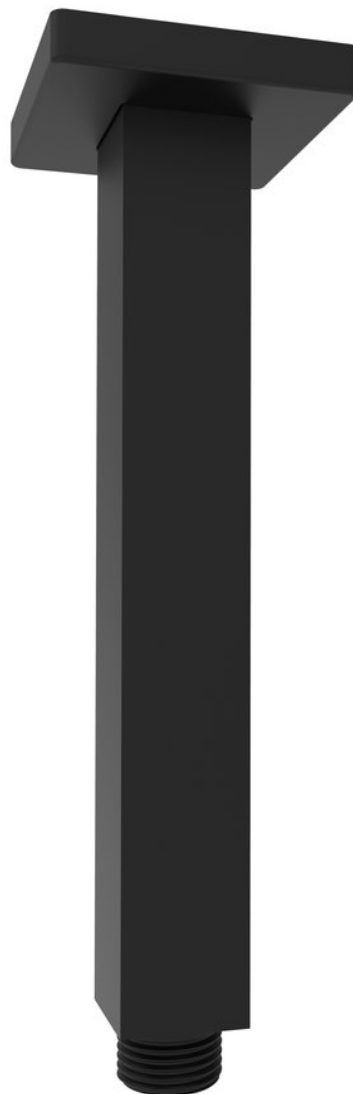

Objednací kód: 1205-07B

Základní informace

Značka: Sapho

Rozměry

Délka: 200 mm

Výška: 200 mm

Parametry

Barva: Černá mat

Materiál: Mosaz

Tvar: Hranaté

Instalace: Stropní

Hmotnost / ks: 0.26 kg

Balení: 1 ks

Záruka: 2 roky

Technický list