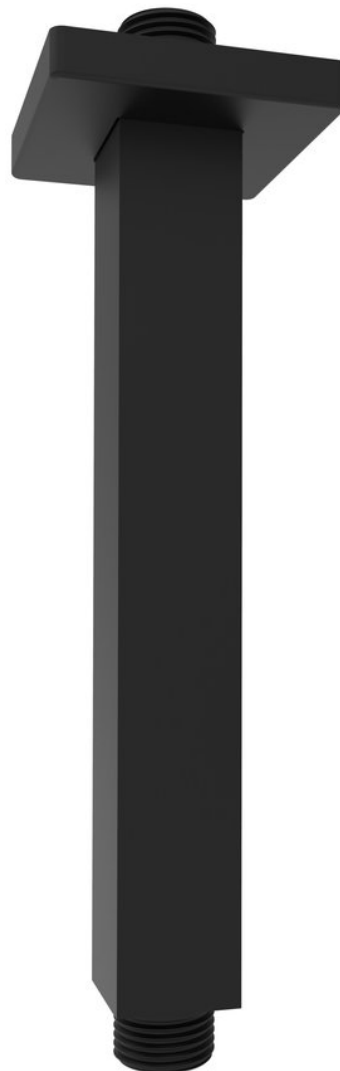

Objednací kód: 1205-07B

**Základní informace**

Značka: Sapho

**Rozměry**

Délka: 200 mm

Výška: 200 mm

**Parametry**

Barva: Černá mat

Materiál: Mosaz

Tvar: Hranaté

Instalace: Stropní

Hmotnost / ks: 0.26 kg

Balení: 1 ks

Záruka: 2 roky