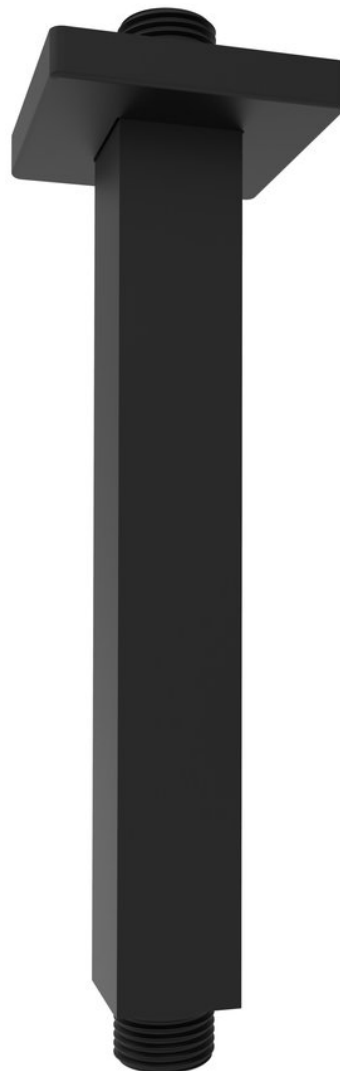

Objednací kód: 1205-07B

Základní informace

Značka: Sapho

Rozměry

Délka: 200 mm

Výška: 200 mm

Parametry

Barva: Černá mat

Materiál: Mosaz

Tvar: Hranaté

Instalace: Stropní

Hmotnost / ks: 0.26 kg

Balení: 1 ks

Záruka: 2 roky

Technický list