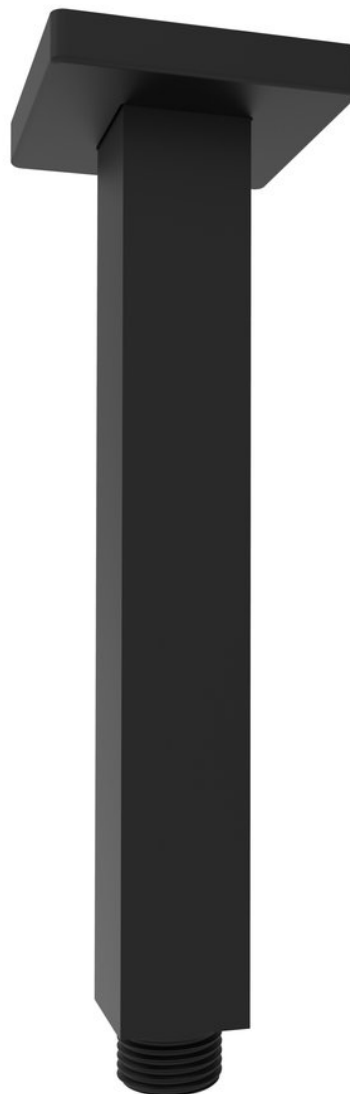

Objednací kód: 1205-07B

Základní informace

Značka: Sapho

Rozměry

Délka: 200 mm

Výška: 200 mm

Parametry

Barva: Černá mat

Materiál: Mosaz

Tvar: Hranaté

Instalace: Stropní

Hmotnost / ks: 0.26 kg

Balení: 1 ks

Záruka: 2 roky

Technický list