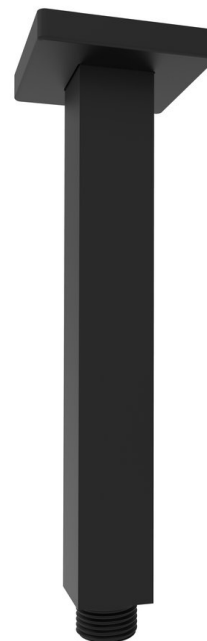

Sprchové stropní ramínko, hranaté, 200mm, černá mat

Objednací kód: 1205-07B

Rozměry

Délka: 200 mm

Výška: 200 mm

Parametry

Záruka: 2 roky

Barva: Černá mat

Materiál: Mosaz

Technický list