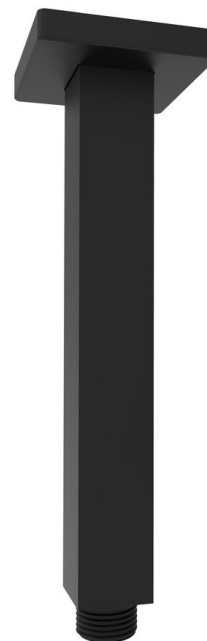

## Sprchové stropní ramínko, hranaté, 200mm, černá mat

Objednací kód: 1205-07B

### Rozměry

Délka: 200 mm

Výška: 200 mm

### Parametry

Barva: Černá mat

Materiál: Mosaz

Záruka: 2 roky