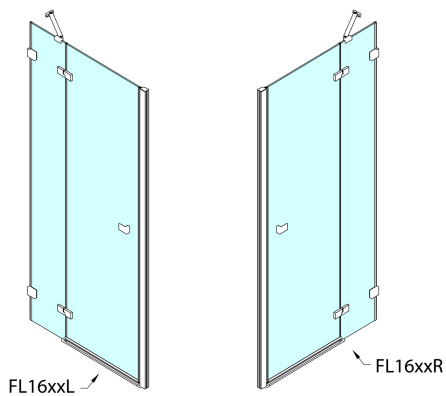

### Rozměry

Šířka: 1200 mm  
Výška: 2000 mm

## Technický list

	A (mm)	B (mm)
FL1680	790-805	≈ 190
FL1690	890-905	≈ 290
FL1610	990-1005	≈ 390
FL1611	1090-1105	≈ 490
FL1612	1190-1205	≈ 590

CZ: Stavební připravenost pro montáž na dlažbu kóty A= vzdálenost mezi zdmi.