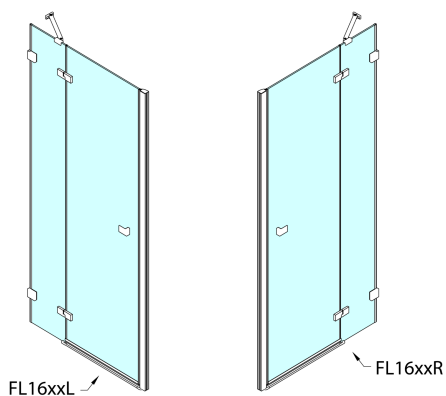

FORTIS EDGE sprchové dveře do niky 1000mm, čiré sklo, pravé

Objednací kód: FL1610R

Rozměry

Šířka: 1000 mm
Výška: 2000 mm

Parametry

Záruka: 2 roky

Technický list

	A (mm)	B (mm)
FL1680	790-805	≈ 190
FL1690	890-905	≈ 290
FL1610	990-1005	≈ 390
FL1611	1090-1105	≈ 490
FL1612	1190-1205	≈ 590

CZ: Stavební připravenost pro montáž na dlažbu kóty A= vzdálenost mezi zdmi.

EN: Construction readiness for floor mounting dimension A= distance between walls.