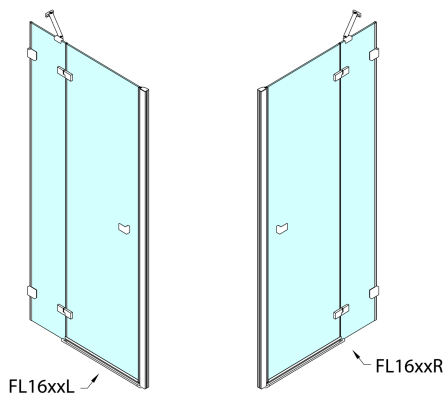

FORTIS EDGE sprchové dveře do niky 900mm, čiré sklo, pravé

Objednací kód: FL1690R

Rozměry

Šířka: 900 mm
Výška: 2000 mm

Parametry

Záruka: 2 roky

Technický list

	A (mm)	B (mm)
FL1680	790-805	≈ 190
FL1690	890-905	≈ 290
FL1610	990-1005	≈ 390
FL1611	1090-1105	≈ 490
FL1612	1190-1205	≈ 590

CZ: Stavební připravenost pro montáž na dlažbu kóty A= vzdálenost mezi zdmi.

EN: Construction readiness for floor mounting dimension A= distance between walls.