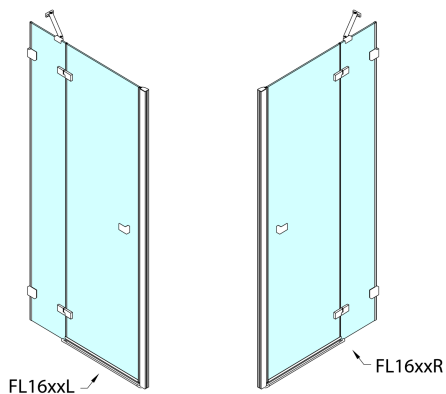

FORTIS EDGE sprchové dveře do niky 800mm, čiré sklo, pravé

Objednací kód: FL1680R

Rozměry

Šířka: 800 mm
Výška: 2000 mm

Parametry

Záruka: 2 roky

Technický list

	A (mm)	B (mm)
FL1680	790-805	≈ 190
FL1690	890-905	≈ 290
FL1610	990-1005	≈ 390
FL1611	1090-1105	≈ 490
FL1612	1190-1205	≈ 590

CZ: Stavební připravenost pro montáž na dlažbu kóty A= vzdálenost mezi zdmi.

EN: Construction readiness for floor mounting dimension A= distance between walls.