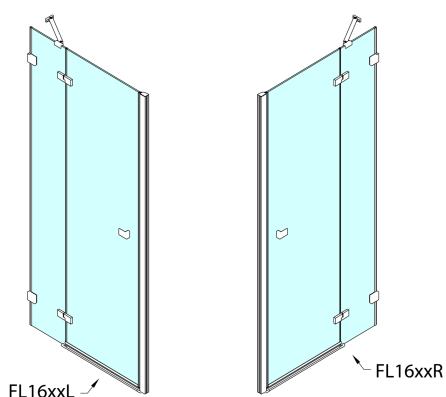

FORTIS EDGE sprchové dveře do niky 1200mm, čiré sklo, levé

Objednací kód: FL1612L

Rozměry

Šířka: 1200 mm
Výška: 2000 mm

Parametry

Záruka: 2 roky

Technický list

	A (mm)	B (mm)
FL1680	790-805	≈ 190
FL1690	890-905	≈ 290
FL1610	990-1005	≈ 390
FL1611	1090-1105	≈ 490
FL1612	1190-1205	≈ 590

CZ: Stavební připravenost pro montáž na dlažbu kóty A= vzdálenost mezi zdmi.

EN: Construction readiness for floor mounting dimension A= distance between walls.