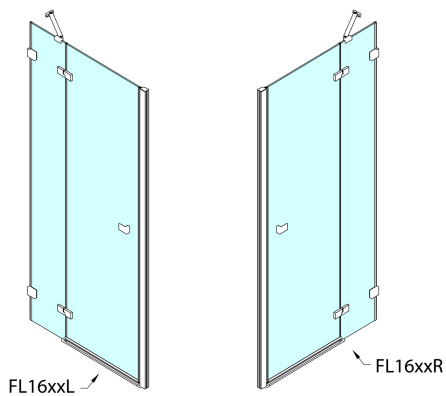

FORTIS EDGE sprchové dveře do niky 1100mm, čiré sklo, levé

Objednací kód: FL1611L

Rozměry

Šířka: 1100 mm
Výška: 2000 mm

Parametry

Záruka: 2 roky

Technický list

	A (mm)	B (mm)
FL1680	790-805	≈ 190
FL1690	890-905	≈ 290
FL1610	990-1005	≈ 390
FL1611	1090-1105	≈ 490
FL1612	1190-1205	≈ 590

CZ: Stavební připravenost pro montáž na dlažbu kóty A= vzdálenost mezi zdmi.

EN: Construction readiness for floor mounting dimension A= distance between walls.