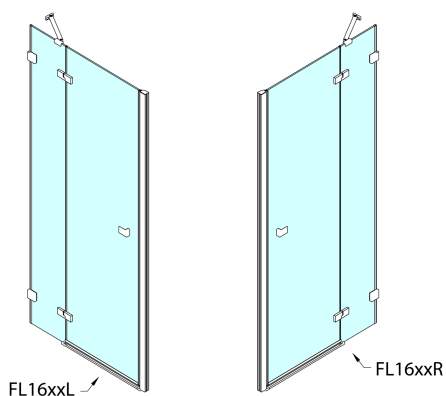

## Rozměry

Šířka: 800 mm  
Výška: 2000 mm

## Technický list

	A (mm)	B (mm)
FL1680	790-805	≈ 190
FL1690	890-905	≈ 290
FL1610	990-1005	≈ 390
FL1611	1090-1105	≈ 490
FL1612	1190-1205	≈ 590

CZ: Stavební připravenost pro montáž na dlažbu kóty A= vzdálenost mezi zdmi.