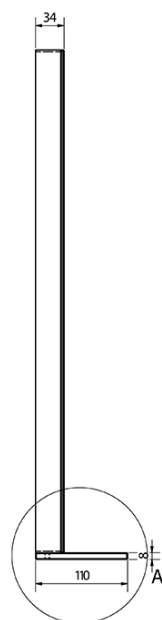

Objednací kód: KSET-069

Základní informace

Značka: Sapho
Série: THEIA

Rozměry

Šířka: 800 mm

Parametry

Barva: Bílá
Materiál: MDF/lamino
Instalace: Závěsné na stěnu
Typ skříňky: Zásuvky
Typ umyvadla: Klasické umyvadlo
Ovládání světla: Není součástí
Příkon: 9.6 W
Barva LED: Denní bílá (4 000 - 5 000 K)
Životnost (LED): 50000 hod.
Výbava: Tiché a plynulé zavírání
Hmotnost / set: 45.9 kg
Balení: 3 ks
Záruka: 2 roky

Technický list

A (1 : 1)