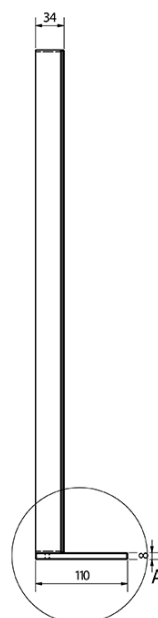

Technický list

A (1 : 1)