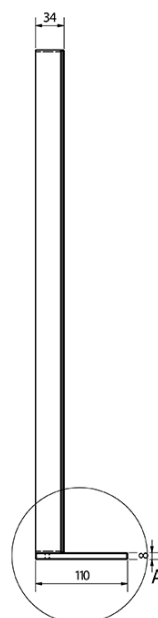

Objednací kód: KSET-069

Základní informace

Značka: Sapho
Série: THEIA

Rozměry

Šířka: 800 mm

Parametry

Barva: Bílá
Materiál: MDF/lamino
Instalace: Závěsné na stěnu
Typ skříňky: Zásuvky
Typ umyvadla: Klasické umyvadlo
Typ zrcadla: Zrcadla s osvětlením, Zrcadla s policí
Ovládání světla: Není součástí
Příkon: 9.6 W
Barva LED: Denní bílá (4 000 - 5 000 K)
Životnost (LED): 50000 hod.
Výbava: Tiché a plynulé zavírání
Hmotnost / set: 45.9 kg
Balení: 3 ks
Záruka: 2 roky

Technický list

A (1 : 1)