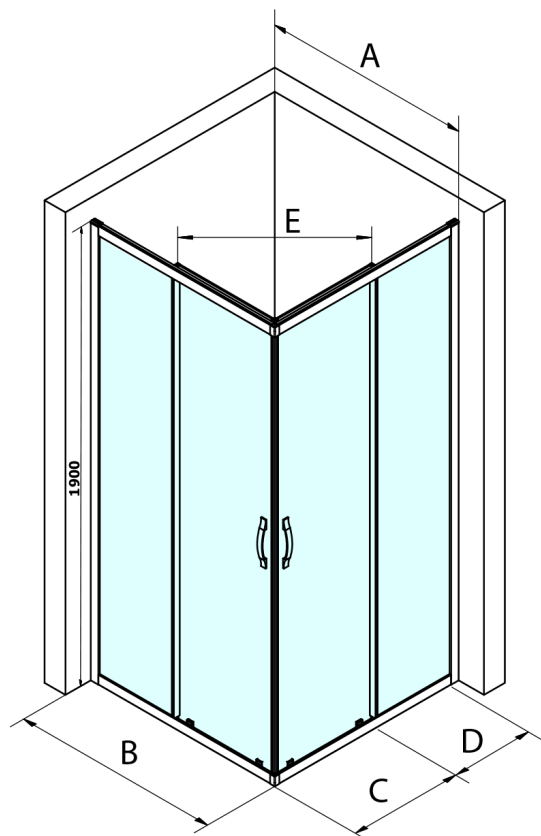

**SIGMA SIMPLY obdélníkový sprchový kout 1100x800 mm,
L/P varianta, rohový vstup, čiré sklo**

Objednací kód: GS2111-04

Základní informace

Značka: Gelco
Série: SIGMA SIMPLY

Rozměry

Šířka: 1100 mm
Výška: 1900 mm
Hloubka: 800 mm

Parametry

Barva profilu: Chrom - Leštěný hliník
Tvar: Obdélník - rohový vstup
Typ otevírání: Posuvné
Šířka vstupu: 503 mm
Typ výplně: Čiré sklo
Úprava skla: Coated glass
Tloušťka skla: 6 mm
Vlastnosti: Rámové provedení
Hmotnost / ks: 64.0 kg
Balení: 2 ks
Záruka: 3 roky

**SIGMA SIMPLY obdélníkový sprchový kout 1100x800 mm,
L/P varianta, rohový vstup, čiré sklo**

Technický list

MODEL	A	B	C	D	E
GS2180	780-800	800	410	315	432
GS2190	880-900	900	460	365	503
GS2110	980-1000	1000	510	415	570
GS2111	1080-1100	1100	560	515	570
GS2112	1180-1200	1200	610	615	570
GS2480	780-800	800	410	315	432
GS2490	880-900	900	460	365	503
GS2410	980-1000	1000	510	415	570

Size	E
1200x1100	570
1200x1000	570
1200x900	538
1200x800	503
1100x1000	570
1100x800	503
1100x900	538
1000x900	538
1000x800	503
900x800	468