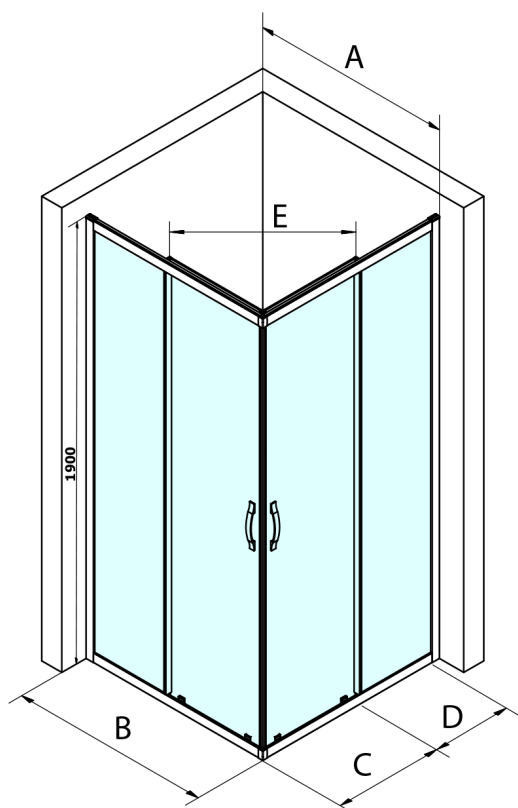

SIGMA SIMPLY obdélníkový sprchový kout 1100x800 mm, L/P varianta, rohový vstup, čiré sklo

Objednací kód: GS2111-04

Rozměry

Šířka: 1100 mm

Výška: 1900 mm

Hloubka: 800 mm

Parametry

Záruka: 3 roky

Technický list

MODEL	A	B	C	D	E
GS2180	780-800	800	410	315	432
GS2190	880-900	900	460	365	503
GS2110	980-1000	1000	510	415	570
GS2111	1080-1100	1100	560	515	570
GS2112	1180-1200	1200	610	615	570
GS2480	780-800	800	410	315	432
GS2490	880-900	900	460	365	503
GS2410	980-1000	1000	510	415	570

Size	E
1200x1100	570
1200x1000	570
1200x900	538
1200x800	503
1100x1000	570
1100x800	503
1100x900	538
1000x900	538
1000x800	503
900x800	468