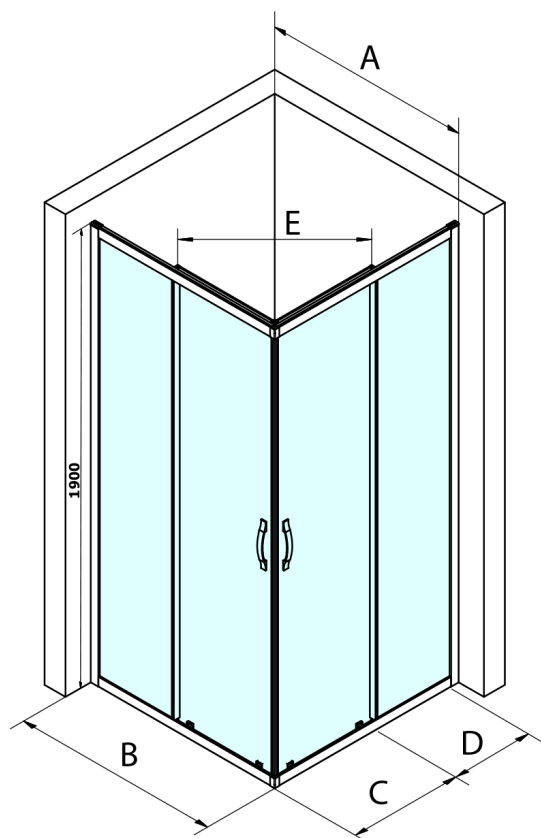

**SIGMA SIMPLY obdélníkový sprchový kout 1100x900 mm,
L/P varianta, rohový vstup, čiré sklo**

Objednací kód: GS2111-03

Základní informace

Značka: Gelco
Série: SIGMA SIMPLY

Rozměry

Šířka: 1100 mm
Výška: 1900 mm
Hloubka: 900 mm

Parametry

Barva profilu: Chrom - Leštěný hliník
Tvar: Obdélník - rohový vstup
Typ otevírání: Posuvné
Šířka vstupu: 538 mm
Typ výplně: Čiré sklo
Úprava skla: Coated glass
Tloušťka skla: 6 mm
Vlastnosti: Rámové provedení
Hmotnost / ks: 67.0 kg
Balení: 2 ks
Záruka: 3 roky

**SIGMA SIMPLY obdélníkový sprchový kout 1100x900 mm,
L/P varianta, rohový vstup, čiré sklo**

Technický list

MODEL	A	B	C	D	E
GS2180	780-800	800	410	315	432
GS2190	880-900	900	460	365	503
GS2110	980-1000	1000	510	415	570
GS2111	1080-1100	1100	560	515	570
GS2112	1180-1200	1200	610	615	570
GS2480	780-800	800	410	315	432
GS2490	880-900	900	460	365	503
GS2410	980-1000	1000	510	415	570

Size	E
1200x1100	570
1200x1000	570
1200x900	538
1200x800	503
1100x1000	570
1100x800	503
1100x900	538
1000x900	538
1000x800	503
900x800	468