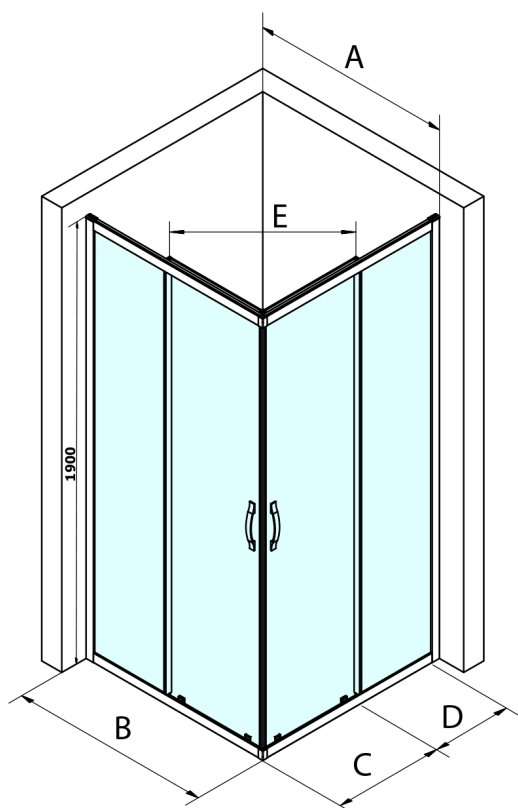

SIGMA SIMPLY obdélníkový sprchový kout 1100x900 mm, L/P varianta, rohový vstup, čiré sklo

Objednací kód: GS2111-03

Rozměry

Šířka: 1100 mm

Výška: 1900 mm

Hloubka: 900 mm

Parametry

Záruka: 3 roky

Technický list

MODEL	A	B	C	D	E
GS2180	780-800	800	410	315	432
GS2190	880-900	900	460	365	503
GS2110	980-1000	1000	510	415	570
GS2111	1080-1100	1100	560	515	570
GS2112	1180-1200	1200	610	615	570
GS2480	780-800	800	410	315	432
GS2490	880-900	900	460	365	503
GS2410	980-1000	1000	510	415	570

Size	E
1200x1100	570
1200x1000	570
1200x900	538
1200x800	503
1100x1000	570
1100x800	503
1100x900	538
1000x900	538
1000x800	503
900x800	468