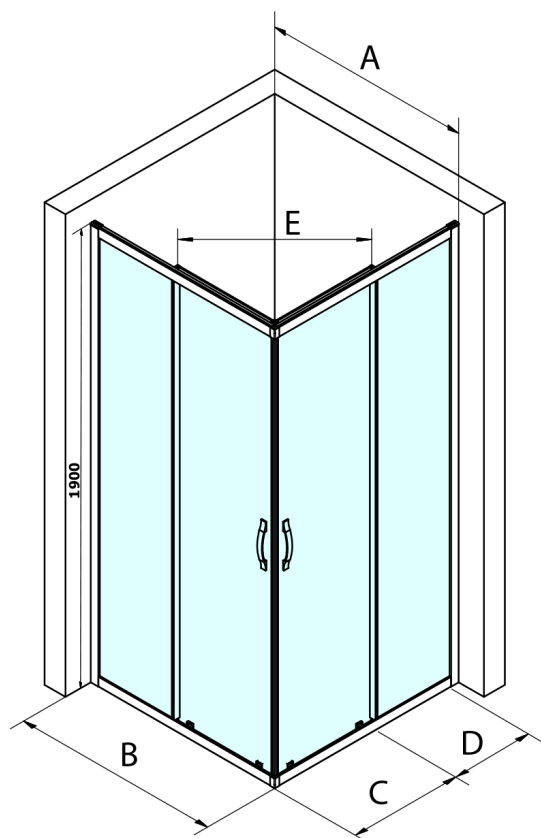

**SIGMA SIMPLY obdélníkový sprchový kout 1100x1000 mm,  
L/P varianta, rohový vstup, čiré sklo**

**Objednací kód:** GS2111-02

**Základní informace**

**Značka:** Gelco  
**Série:** SIGMA SIMPLY

**Rozměry**

**Šířka:** 1100 mm  
**Výška:** 1900 mm  
**Hloubka:** 1000 mm

**Parametry**

**Barva profilu:** Chrom - Leštěný hliník  
**Tvar:** Obdélník - rohový vstup  
**Typ otevírání:** Posuvné  
**Šířka vstupu:** 570 mm  
**Typ výplně:** Čiré sklo  
**Úprava skla:** Coated glass  
**Tloušťka skla:** 6 mm  
**Vlastnosti:** Rámové provedení  
**Hmotnost / ks:** 70.0 kg  
**Balení:** 2 ks  
**Záruka:** 3 roky

## Technický list

MODEL	A	B	C	D	E
GS2180	780-800	800	410	315	432
GS2190	880-900	900	460	365	503
GS2110	980-1000	1000	510	415	570
GS2111	1080-1100	1100	560	515	570
GS2112	1180-1200	1200	610	615	570
GS2480	780-800	800	410	315	432
GS2490	880-900	900	460	365	503
GS2410	980-1000	1000	510	415	570

Size	E
1200x1100	570
1200x1000	570
1200x900	538
1200x800	503
1100x1000	570
1100x800	503
1100x900	538
1000x900	538
1000x800	503
900x800	468