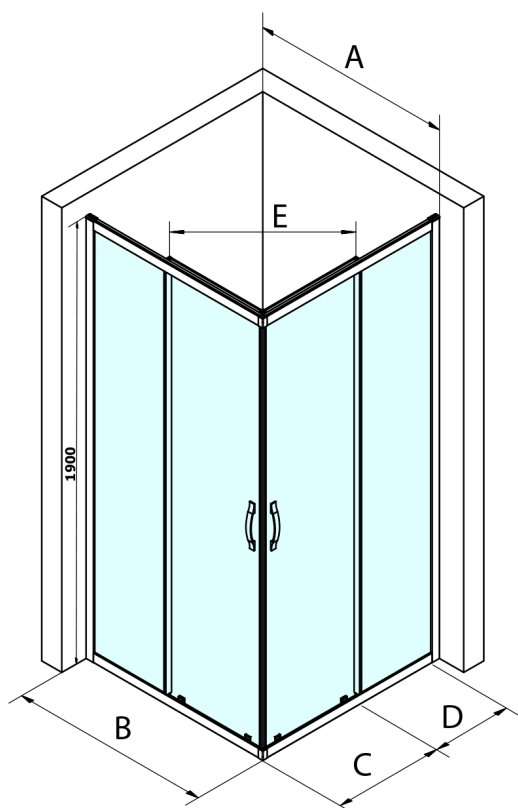

SIGMA SIMPLY obdélníkový sprchový kout 1100x1000 mm, L/P varianta, rohový vstup, čiré sklo

Objednací kód: GS2111-02

Rozměry

Šířka: 1100 mm

Výška: 1900 mm

Hloubka: 1000 mm

Parametry

Záruka: 3 roky

Technický list

MODEL	A	B	C	D	E
GS2180	780-800	800	410	315	432
GS2190	880-900	900	460	365	503
GS2110	980-1000	1000	510	415	570
GS2111	1080-1100	1100	560	515	570
GS2112	1180-1200	1200	610	615	570
GS2480	780-800	800	410	315	432
GS2490	880-900	900	460	365	503
GS2410	980-1000	1000	510	415	570

Size	E
1200x1100	570
1200x1000	570
1200x900	538
1200x800	503
1100x1000	570
1100x800	503
1100x900	538
1000x900	538
1000x800	503
900x800	468