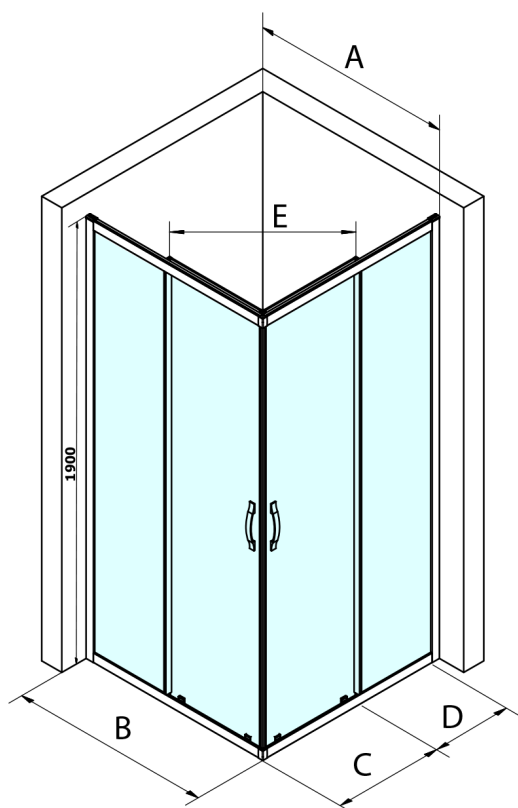

SIGMA SIMPLY čtvercový sprchový kout 1100x1100 mm, rohový vstup, čiré sklo

Objednací kód: GS2111-01

Rozměry

Šířka: 1100 mm
 Výška: 1900 mm
 Hloubka: 1100 mm

Parametry

Záruka: 3 roky

Technický list

MODEL	A	B	C	D	E
GS2180	780-800	800	410	315	432
GS2190	880-900	900	460	365	503
GS2110	980-1000	1000	510	415	570
GS2111	1080-1100	1100	560	515	570
GS2112	1180-1200	1200	610	615	570
GS2480	780-800	800	410	315	432
GS2490	880-900	900	460	365	503
GS2410	980-1000	1000	510	415	570

Size	E
1200x1100	570
1200x1000	570
1200x900	538
1200x800	503
1100x1000	570
1100x800	503
1100x900	538
1000x900	538
1000x800	503
900x800	468