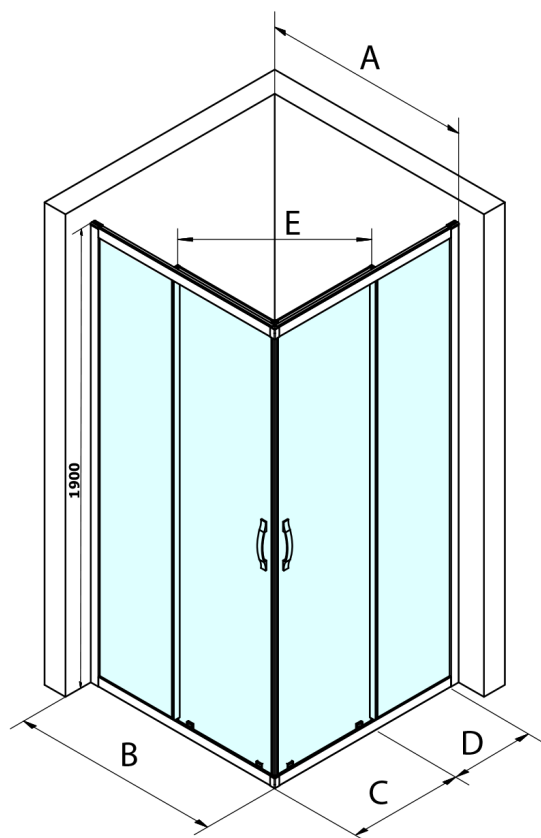

**SIGMA SIMPLY obdélníkový sprchový kout 1200x800 mm,  
L/P varianta, rohový vstup, čiré sklo**

**Objednací kód:** GS2112-05

**Základní informace**

**Značka:** Gelco  
**Série:** SIGMA SIMPLY

**Rozměry**

**Šířka:** 1200 mm  
**Výška:** 1900 mm  
**Hloubka:** 800 mm

**Parametry**

**Barva profilu:** Chrom - Leštěný hliník  
**Tvar:** Obdélník - rohový vstup  
**Typ otevírání:** Posuvné  
**Šířka vstupu:** 503 mm  
**Typ výplně:** Čiré sklo  
**Úprava skla:** Coated glass  
**Tloušťka skla:** 6 mm  
**Vlastnosti:** Rámové provedení  
**Hmotnost / ks:** 64.0 kg  
**Balení:** 2 ks  
**Záruka:** 3 roky

**SIGMA SIMPLY obdélníkový sprchový kout 1200x800 mm,  
L/P varianta, rohový vstup, čiré sklo**

**Technický list**

MODEL	A	B	C	D	E
GS2180	780-800	800	410	315	432
GS2190	880-900	900	460	365	503
GS2110	980-1000	1000	510	415	570
GS2111	1080-1100	1100	560	515	570
GS2112	1180-1200	1200	610	615	570
GS2480	780-800	800	410	315	432
GS2490	880-900	900	460	365	503
GS2410	980-1000	1000	510	415	570

Size	E
1200x1100	570
1200x1000	570
1200x900	538
1200x800	503
1100x1000	570
1100x800	503
1100x900	538
1000x900	538
1000x800	503
900x800	468