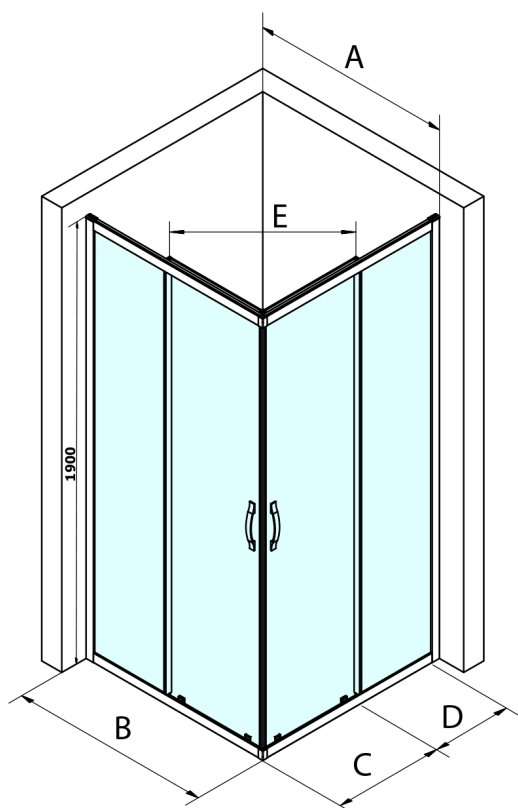

SIGMA SIMPLY obdélníkový sprchový kout 1200x900 mm, L/P varianta, rohový vstup, čiré sklo

Objednací kód: GS2112-04

Rozměry

Šířka: 1200 mm

Výška: 1900 mm

Hloubka: 900 mm

Parametry

Záruka: 3 roky

Technický list

MODEL	A	B	C	D	E
GS2180	780-800	800	410	315	432
GS2190	880-900	900	460	365	503
GS2110	980-1000	1000	510	415	570
GS2111	1080-1100	1100	560	515	570
GS2112	1180-1200	1200	610	615	570
GS2480	780-800	800	410	315	432
GS2490	880-900	900	460	365	503
GS2410	980-1000	1000	510	415	570

Size	E
1200x1100	570
1200x1000	570
1200x900	538
1200x800	503
1100x1000	570
1100x800	503
1100x900	538
1000x900	538
1000x800	503
900x800	468