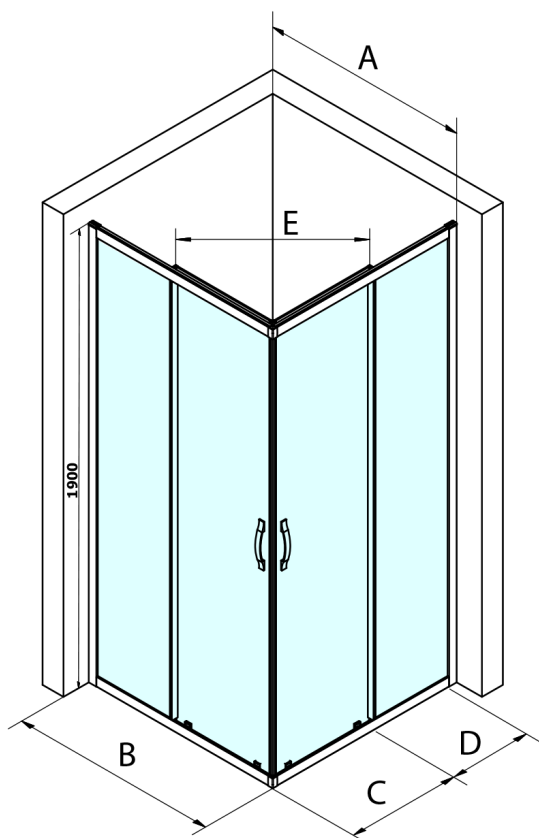

**SIGMA SIMPLY obdélníkový sprchový kout 1200x1000 mm,
L/P varianta, rohový vstup, čiré sklo**

Objednací kód: GS2112-03

Základní informace

Značka: Gelco
Série: SIGMA SIMPLY

Rozměry

Šířka: 1200 mm
Výška: 1900 mm
Hloubka: 1000 mm

Parametry

Barva profilu: Chrom - Leštěný hliník
Tvar: Obdélník - rohový vstup
Typ otevírání: Posuvné
Šířka vstupu: 570 mm
Typ výplně: Čiré sklo
Úprava skla: Coated glass
Tloušťka skla: 6 mm
Vlastnosti: Rámové provedení
Hmotnost / ks: 70.0 kg
Balení: 2 ks
Záruka: 3 roky

Technický list

MODEL	A	B	C	D	E
GS2180	780-800	800	410	315	432
GS2190	880-900	900	460	365	503
GS2110	980-1000	1000	510	415	570
GS2111	1080-1100	1100	560	515	570
GS2112	1180-1200	1200	610	615	570
GS2480	780-800	800	410	315	432
GS2490	880-900	900	460	365	503
GS2410	980-1000	1000	510	415	570

Size	E
1200x1100	570
1200x1000	570
1200x900	538
1200x800	503
1100x1000	570
1100x800	503
1100x900	538
1000x900	538
1000x800	503
900x800	468