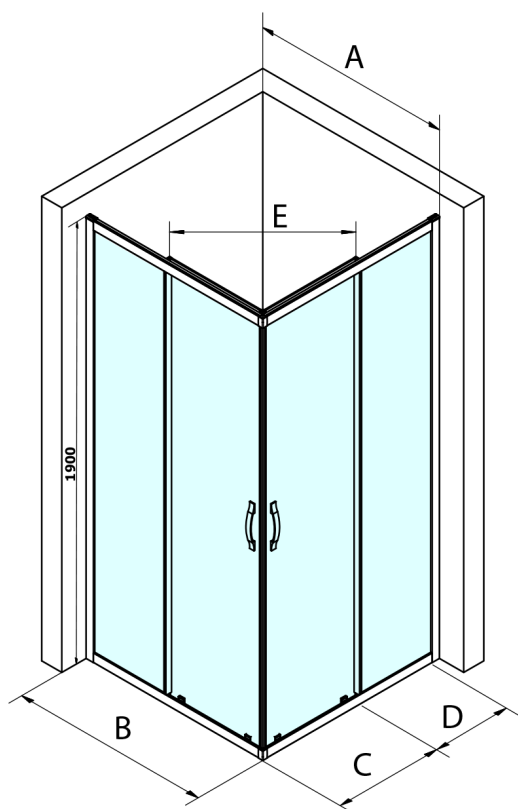

**SIGMA SIMPLY obdélníkový sprchový kout 1200x1000 mm,
L/P varianta, rohový vstup, čiré sklo**

Objednací kód: GS2112-03

Rozměry

Šířka: 1200 mm

Výška: 1900 mm

Hloubka: 1000 mm

Parametry

Záruka: 3 roky

Technický list

MODEL	A	B	C	D	E
GS2180	780-800	800	410	315	432
GS2190	880-900	900	460	365	503
GS2110	980-1000	1000	510	415	570
GS2111	1080-1100	1100	560	515	570
GS2112	1180-1200	1200	610	615	570
GS2480	780-800	800	410	315	432
GS2490	880-900	900	460	365	503
GS2410	980-1000	1000	510	415	570

Size	E
1200x1100	570
1200x1000	570
1200x900	538
1200x800	503
1100x1000	570
1100x800	503
1100x900	538
1000x900	538
1000x800	503
900x800	468