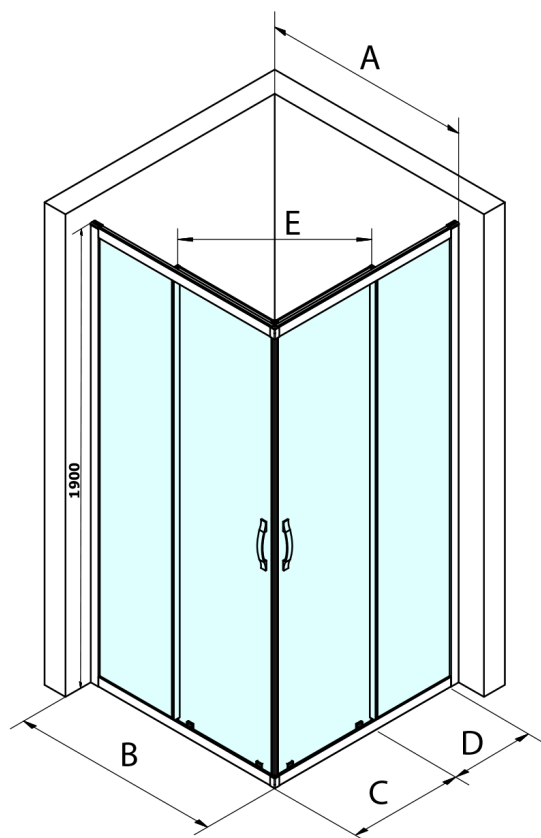

**SIGMA SIMPLY obdélníkový sprchový kout 1200x1100 mm,  
L/P varianta, rohový vstup, čiré sklo**

**Objednací kód:** GS2112-02

**Základní informace**

**Značka:** Gelco  
**Série:** SIGMA SIMPLY

**Rozměry**

**Šířka:** 1200 mm  
**Výška:** 1900 mm  
**Hloubka:** 1100 mm

**Parametry**

**Barva profilu:** Chrom - Leštěný hliník  
**Tvar:** Obdélník - rohový vstup  
**Typ otevírání:** Posuvné  
**Šířka vstupu:** 570 mm  
**Typ výplně:** Čiré sklo  
**Úprava skla:** Coated glass  
**Tloušťka skla:** 6 mm  
**Vlastnosti:** Rámové provedení  
**Hmotnost / ks:** 70.0 kg  
**Balení:** 2 ks  
**Záruka:** 3 roky

**SIGMA SIMPLY obdélníkový sprchový kout 1200x1100 mm,  
L/P varianta, rohový vstup, čiré sklo**

**Technický list**

| MODEL  | A         | B    | C   | D   | E   |
|--------|-----------|------|-----|-----|-----|
| GS2180 | 780-800   | 800  | 410 | 315 | 432 |
| GS2190 | 880-900   | 900  | 460 | 365 | 503 |
| GS2110 | 980-1000  | 1000 | 510 | 415 | 570 |
| GS2111 | 1080-1100 | 1100 | 560 | 515 | 570 |
| GS2112 | 1180-1200 | 1200 | 610 | 615 | 570 |
| GS2480 | 780-800   | 800  | 410 | 315 | 432 |
| GS2490 | 880-900   | 900  | 460 | 365 | 503 |
| GS2410 | 980-1000  | 1000 | 510 | 415 | 570 |

| Size      | E   |
|-----------|-----|
| 1200x1100 | 570 |
| 1200x1000 | 570 |
| 1200x900  | 538 |
| 1200x800  | 503 |
| 1100x1000 | 570 |
| 1100x800  | 503 |
| 1100x900  | 538 |
| 1000x900  | 538 |
| 1000x800  | 503 |
| 900x800   | 468 |