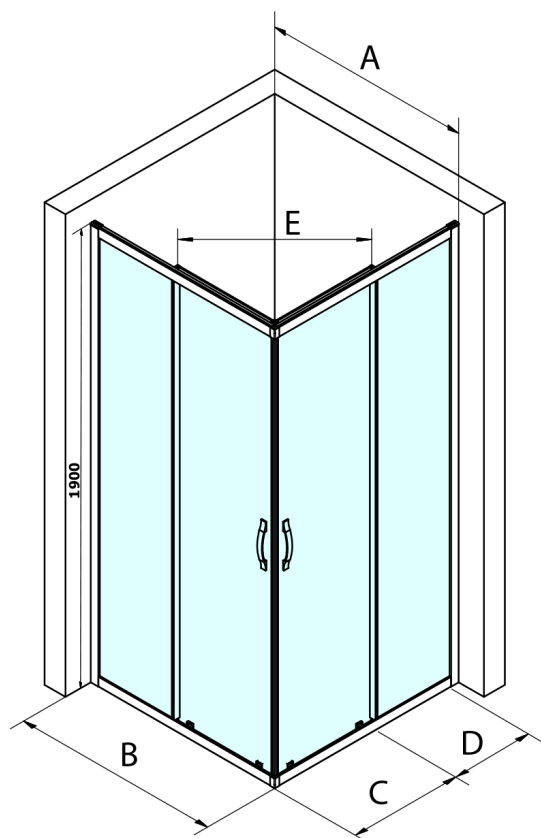

SIGMA SIMPLY čtvercový sprchový kout 1200x1200 mm, rohový vstup, čiré sklo

Objednací kód: GS2112-01

Základní informace

Značka: Gelco
Série: SIGMA SIMPLY

Rozměry

Šířka: 1200 mm
Výška: 1900 mm
Hloubka: 1200 mm

Parametry

Barva profilu: Chrom - Leštěný hliník
Tvar: Čtvercové - rohový vstup
Typ otevírání: Posuvné
Šířka vstupu: 570 mm
Typ výplně: Čiré sklo
Úprava skla: Coated glass
Tloušťka skla: 6 mm
Vlastnosti: Rámové provedení
Hmotnost / ks: 70.0 kg
Balení: 2 ks
Záruka: 3 roky

**SIGMA SIMPLY čtvercový sprchový kout 1200x1200 mm,
rohový vstup, čiré sklo**

Technický list

| MODEL | A | B | C | D | E |
|--------|-----------|------|-----|-----|-----|
| GS2180 | 780-800 | 800 | 410 | 315 | 432 |
| GS2190 | 880-900 | 900 | 460 | 365 | 503 |
| GS2110 | 980-1000 | 1000 | 510 | 415 | 570 |
| GS2111 | 1080-1100 | 1100 | 560 | 515 | 570 |
| GS2112 | 1180-1200 | 1200 | 610 | 615 | 570 |
| GS2480 | 780-800 | 800 | 410 | 315 | 432 |
| GS2490 | 880-900 | 900 | 460 | 365 | 503 |
| GS2410 | 980-1000 | 1000 | 510 | 415 | 570 |

| Size | E |
|-----------|-----|
| 1200x1100 | 570 |
| 1200x1000 | 570 |
| 1200x900 | 538 |
| 1200x800 | 503 |
| 1100x1000 | 570 |
| 1100x800 | 503 |
| 1100x900 | 538 |
| 1000x900 | 538 |
| 1000x800 | 503 |
| 900x800 | 468 |