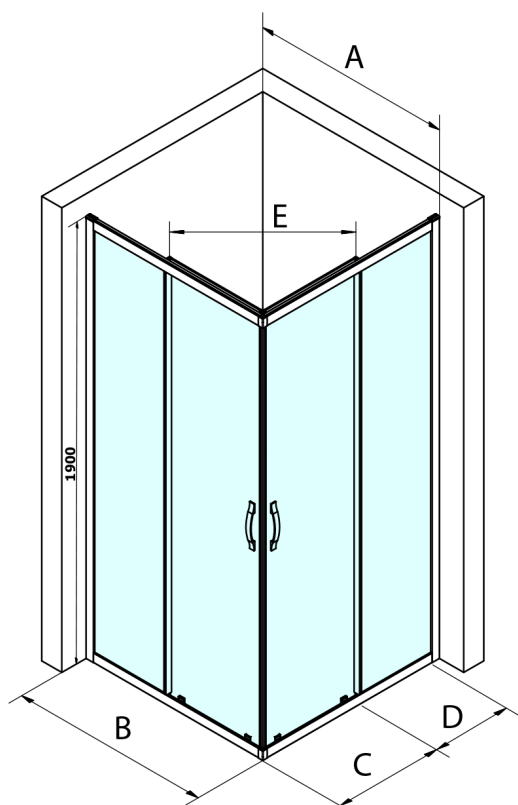

Technický list