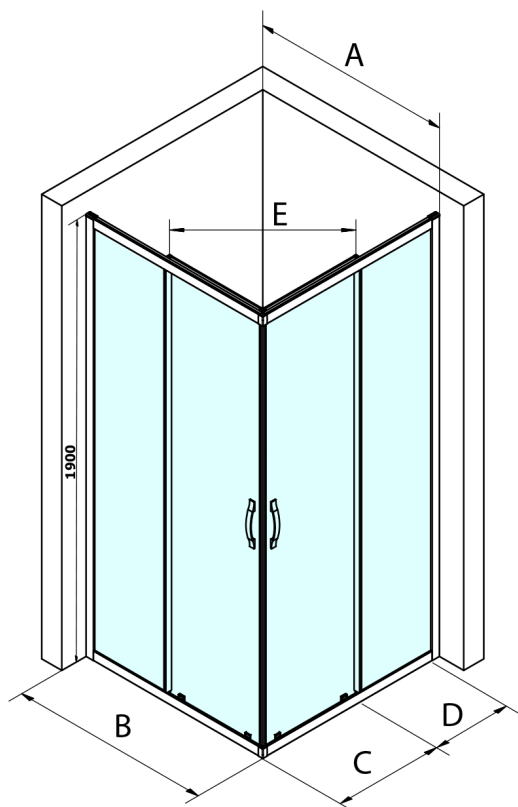

SIGMA SIMPLY BLACK obdélníkový sprchový kout 1100x900 mm, L/P varianta, rohový vstup, čiré sklo

Objednací kód: GS2111B-03

Rozměry

Šířka: 1100 mm

Výška: 1900 mm

Hloubka: 900 mm

Parametry

Záruka: 3 roky

Technický list

MODEL	A	B	C	D	E
GS2180B	780-800	800	410	315	432
GS2190B	880-900	900	460	365	503
GS2110B	980-1000	1000	510	415	570
GS2111B	1080-1100	1100	560	515	570
GS2112B	1180-1200	1200	610	615	570
GS2480B	780-800	800	410	315	432
GS2490B	880-900	900	460	365	503
GS2410B	980-1000	1000	510	415	570

Size	E
1200x1100	570
1200x1000	570
1200x900	538
1200x800	503
1100x1000	570
1100x800	503
1100x900	538
1000x900	538
1000x800	503
900x800	468