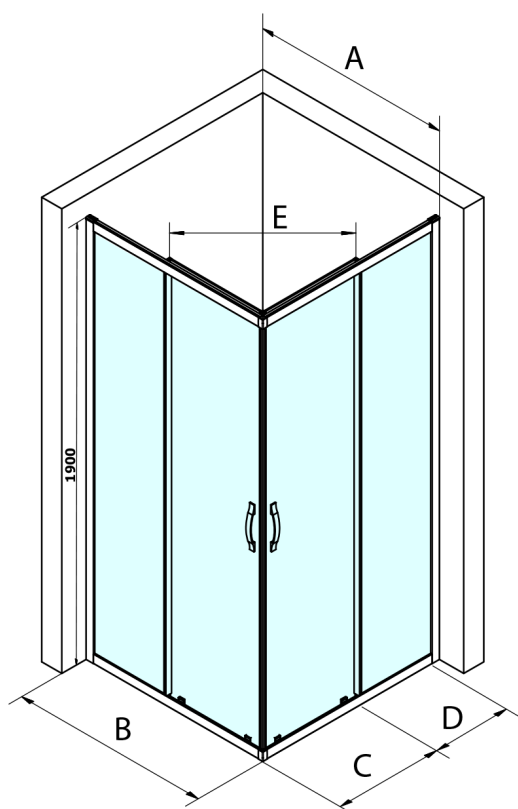

SIGMA SIMPLY BLACK čtvercový sprchový kout 1100x1100 mm, rohový vstup, čiré sklo

Objednací kód: GS2111B-01

Rozměry

Šířka: 1100 mm

Výška: 1900 mm

Hloubka: 1100 mm

Parametry

Záruka: 3 roky

Technický list

MODEL	A	B	C	D	E
GS2180B	780-800	800	410	315	432
GS2190B	880-900	900	460	365	503
GS2110B	980-1000	1000	510	415	570
GS2111B	1080-1100	1100	560	515	570
GS2112B	1180-1200	1200	610	615	570
GS2480B	780-800	800	410	315	432
GS2490B	880-900	900	460	365	503
GS2410B	980-1000	1000	510	415	570

Size	E
1200x1100	570
1200x1000	570
1200x900	538
1200x800	503
1100x1000	570
1100x800	503
1100x900	538
1000x900	538
1000x800	503
900x800	468