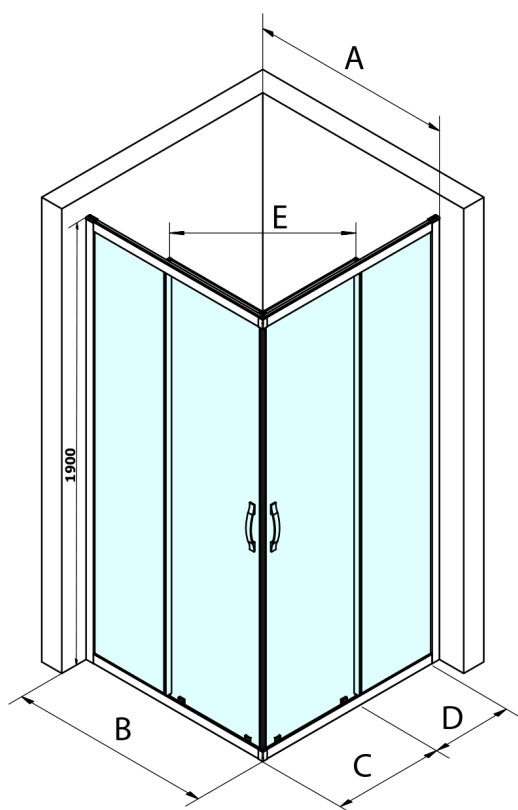

SIGMA SIMPLY BLACK obdélníkový sprchový kout 1200x800 mm, L/P varianta, rohový vstup, čiré sklo

Objednací kód: GS2112B-05

Rozměry

Šířka: 1200 mm

Výška: 1900 mm

Hloubka: 800 mm

Parametry

Záruka: 3 roky

Technický list

MODEL	A	B	C	D	E
GS2180B	780-800	800	410	315	432
GS2190B	880-900	900	460	365	503
GS2110B	980-1000	1000	510	415	570
GS2111B	1080-1100	1100	560	515	570
GS2112B	1180-1200	1200	610	615	570
GS2480B	780-800	800	410	315	432
GS2490B	880-900	900	460	365	503
GS2410B	980-1000	1000	510	415	570

Size	E
1200x1100	570
1200x1000	570
1200x900	538
1200x800	503
1100x1000	570
1100x800	503
1100x900	538
1000x900	538
1000x800	503
900x800	468