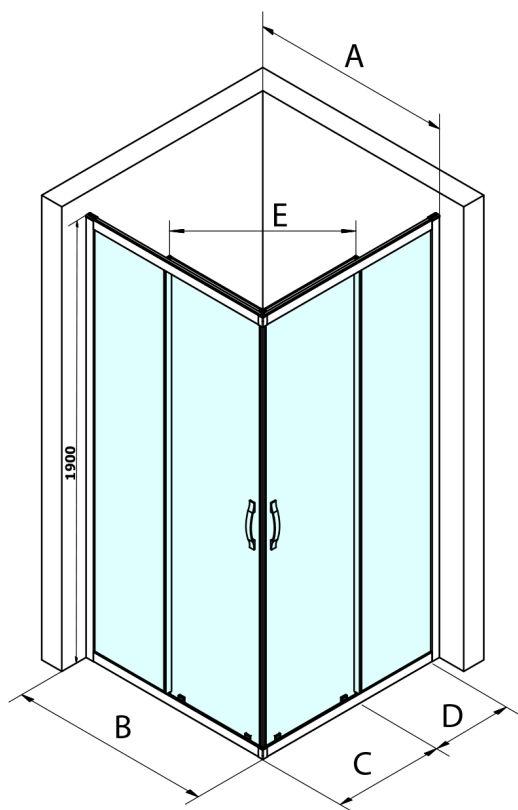

SIGMA SIMPLY BLACK obdélníkový sprchový kout 1200x900 mm, L/P varianta, rohový vstup, čiré sklo

Objednací kód: GS2112B-04

Rozměry

Šířka: 1200 mm

Výška: 1900 mm

Hloubka: 900 mm

Parametry

Záruka: 3 roky

Technický list

MODEL	A	B	C	D	E
GS2180B	780-800	800	410	315	432
GS2190B	880-900	900	460	365	503
GS2110B	980-1000	1000	510	415	570
GS2111B	1080-1100	1100	560	515	570
GS2112B	1180-1200	1200	610	615	570
GS2480B	780-800	800	410	315	432
GS2490B	880-900	900	460	365	503
GS2410B	980-1000	1000	510	415	570

Size	E
1200x1100	570
1200x1000	570
1200x900	538
1200x800	503
1100x1000	570
1100x800	503
1100x900	538
1000x900	538
1000x800	503
900x800	468