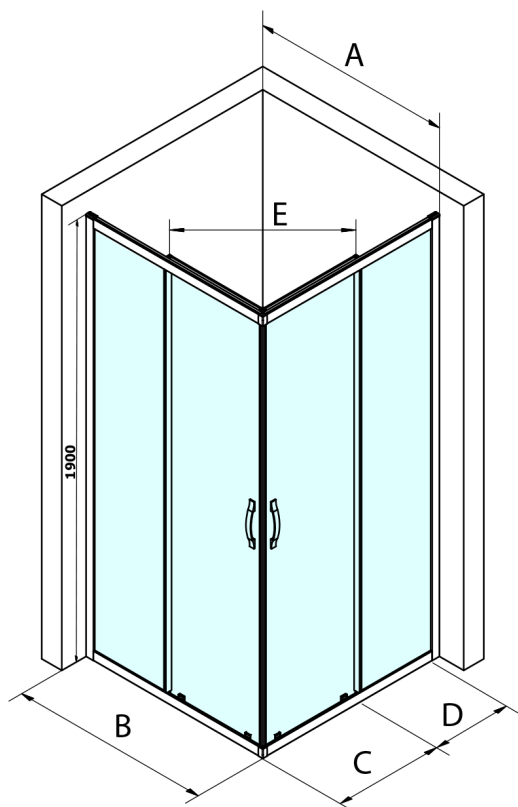

SIGMA SIMPLY BLACK obdélníkový sprchový kout 1200x1000 mm, L/P varianta, rohový vstup, čiré sklo

Objednací kód: GS2112B-03

Rozměry

Šířka: 1200 mm

Výška: 1900 mm

Hloubka: 1000 mm

Parametry

Záruka: 3 roky

Technický list

MODEL	A	B	C	D	E
GS2180B	780-800	800	410	315	432
GS2190B	880-900	900	460	365	503
GS2110B	980-1000	1000	510	415	570
GS2111B	1080-1100	1100	560	515	570
GS2112B	1180-1200	1200	610	615	570
GS2480B	780-800	800	410	315	432
GS2490B	880-900	900	460	365	503
GS2410B	980-1000	1000	510	415	570

Size	E
1200x1100	570
1200x1000	570
1200x900	538
1200x800	503
1100x1000	570
1100x800	503
1100x900	538
1000x900	538
1000x800	503
900x800	468